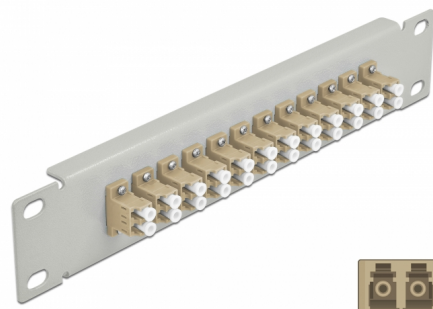

Delock Pannello patch da 10" in fibra ottica a 12 porte per LC Duplex beige 1U grigio

Descrizione

Questo patch panel Delock è dotato di dodici accoppiatori LC Duplex in fibra ottica ed è adatto all'installazione in un armadio di rete da 10". Con gli accoppiatori LC Duplex, i connettori maschi in fibra ottica possono essere facilmente collegati tra loro.

Articolo n. 66788

EAN: 4043619667888

Paese di origine: China

Pacchetto: Box

Dettagli tecnici

- Connettori:
 - 12 x LC Duplex femmina >
 - 12 x LC Duplex femmina
- Per fibra a più modalità OM1 / OM2
- Manicotto in ceramica
- Con coperchio antipolvere
- Colore: beige
- Per il montaggio in un armadio di rete da 10", 1U
- 12 porte con accoppiatori LC Duplex
- Materiale custodia: metallo
- Custodia colore: grigio
- Dimensioni (LxPxA): ca. 254 x 44 x 10 mm

Contenuto della confezione

- Pannello patch in fibra ottica da 10"

Immagini

Interface

Connettore 1:	12 x LC Duplex femmina
Connettore 2:	12 x LC Duplex femmina

Physical characteristics

Custodia colore:	nero
Materiale custodia:	metallo
Lunghezza:	254 mm
Width:	44 mm
Height:	10 mm
Colour:	beige