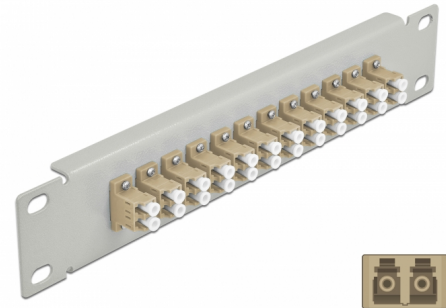

Delock Πίνακας Διασυνδέσεων Οπτικής Ίνας 10" 12 Θύρες Απλού LC Duplex μπεζ 1U γκρί

Περιγραφή

Αυτός ο πίνακας διασυνδέσεων της Delock είναι εξοπλισμένος με δώδεκα Απλούς ζεύκτες οπτικής ίνας LC Duplex και είναι κατάλληλος για εγκατάσταση σε σύστημα δικτύου 10". Με τους Απλούς ζεύκτες LC Duplex, οι αρσενικοί σύνδεσμοι οπτικής ίνας μπορούν εύκολα να συνδεθούν ο ένας στον άλλο.

Αρ. προϊόντος 66788

EAN: 4043619667888

Χώρα προέλευσης: China

Συσκευασία: Συσκευασία

Προδιαγραφές

- Συνδετήρας:
 - 12 x LC Duplex θηλυκό >
 - 12 x LC Duplex θηλυκό
- Για πολυτροπική ίνα OM1 / OM2
- Κεραμικός σύνδεσμος
- Με κάλυμμα για τη σκόνη
- Χρώμα: μπεζ
- Για τοποθέτηση σε θάλαμο δικτύου 10", 1U
- 12 θύρες με Απλούς ζεύκτες LC
- Υλικό περιβλήματος: μεταλλική
- Περίβλημα Χρώμα: γκρί
- Διαστάσεις (ΜxΠxΥ): περ. 254 x 44 x 10 mm

Περιεχόμενα συσκευασίας

- Πίνακας συνδέσεων οπτικής ίνας 10"

Εικόνες

Interface

Συνδετήρας 1:	12 x LC Duplex θηλυκό
Συνδετήρας 2:	12 x LC Duplex θηλυκό

Physical characteristics

Περίβλημα Χρώμα:	μαύρο
Υλικό περιβλήματος:	μέταλλο
Μήκος:	254 mm
Width:	44 mm
Height:	10 mm
Χρώμα:	μπεζ