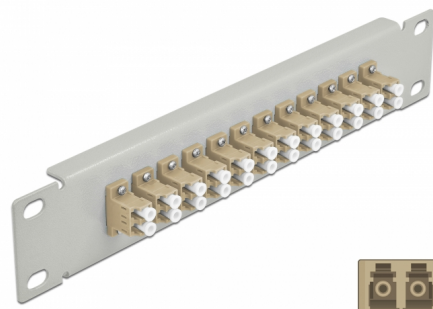

Delock Panel de conexión de fibra óptica de 10" de 12 puertos LC Duplex beis 1U gris

Descripción

Este panel de conexión de Delock está equipado con doce acopladores de fibra óptica LC Duplex y es adecuado para su instalación en un gabinete de red de 10". Con los acopladores LC Duplex, pueden enlazarse los conectores macho de fibra óptica fácilmente entre sí.

Número de elemento 66788

EAN: 4043619667888

Pais de origen: China

Paquete: Box

Detalles técnicos

- Conectores:
 - 12 x LC Duplex hembra >
 - 12 x LC Duplex hembra
- Para fibra multimodo OM1 / OM2
- Manga de cerámica
- Con tapa para el polvo
- Color: beis
- Para montaje en gabinete de red de 10", 1U
- 12 puertos con acopladores LC Duplex
- Material de la carcasa: metal
- Carcasa color: gris
- Dimensiones (LxANxAL): aprox. 254 x 44 x 10 mm

Contenido del paquete

- Panel de conexión de fibra óptica de 10"

Image

Interface

Conector 1:	12 x LC Duplex hembra
Conector 2 :	12 x LC Duplex hembra

Physical characteristics

Carcasa color:	negro
Material de la carcasa:	metal
Longitud:	254 mm
Width:	44 mm
Height:	10 mm
Color:	beis