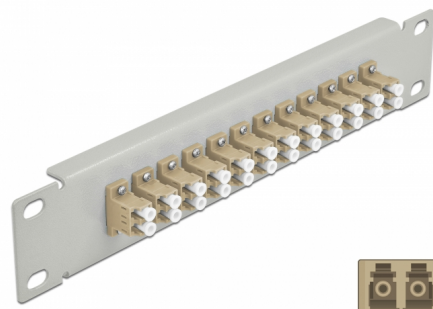

Delock 10" patch panel pro optická vlákna, 12 portů, LC Duplex, šedá, 1U, šedá

Popis

Tento spojovací panel značky Delock je vybaven dvanácti optickovláknovými spojkami LC Duplex je vhodný k instalaci do 10" síťové skříně. Se spojkami LC Duplex lze snadno navzájem propojit dva zástrčkové konektory optickovláknových kabelů.

Číslo produktu 66788

EAN: 4043619667888

Země původu: China

Balení: Box

Technické detaily

- Konektor:
 - 12 x LC Duplex samice >
 - 12 x LC Duplex samice
- Pro Multimód optiku OM1 / OM2
- Keramická objímka
- S prachovou zásepkou
- Barva: šedá
- K montáži do síťové skříně rozměru 10", 1U
- 12 portů se spojkami LC Duplex
- Materiál pouzdra: kovová
- Pouzdro barva: šedá
- Rozměry (DxŠxV): cca. 254 x 44 x 10 mm

Obsah balení

- 10" optický patch panel

Příslušenství

Interface

Konektor 1:	12 x LC Duplex samice
Konektor 2:	12 x LC Duplex samice

Physical characteristics

Pouzdro barva:	černá
Materiál pouzdra:	kov
Délka:	254 mm
Width:	44 mm
Height:	10 mm
Barva:	šedá