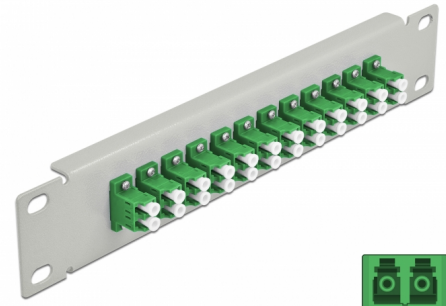

# Delock 10" fiberoptisk patchpanel 12 portar LC-duplex grön 1U grå

## Beskrivning

Patchpanel från Delock som är utrustad med tolv LC Duplex fiberoptiska kontakter och passar för installation i 10"-nätverkskabinett. Med LC Duplex-kontakterna kan fiberoptiska haneanslutningar enkelt anslutas till varandra.

## Specifikationer

- Anslutning:
  - 12 x LC Duplex hona >
  - 12 x LC Duplex hona
- För singlemodfiber
- Keramisk hylsa
- Med dammskydd
- Färg: grön
- För montering i 10" nätverkskabinett, 1U
- 12 portar med LC Duplex -kopplingar
- Höljets material: metall
- Hölje färg: grå
- Mått (LxBxH): ca 254 x 44 x 10 mm

## Paketets innehåll

- 10" fiberoptisk patchpanel