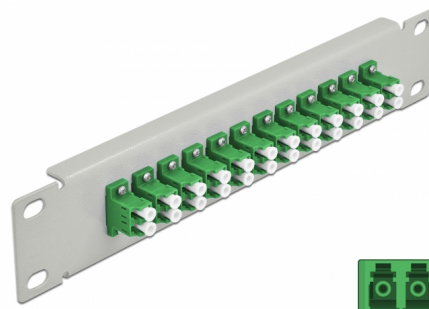

Delock Panou de conexiuni pentru cabluri de fibră optică de 10" 12 Port LC Duplex, verde, 1U gri

Descriere scurta

Acest panou de conexiuni de la Delock este echipat cu douăsprezece cuplaje de fibră optică LC Duplex și este potrivit pentru instalarea într-un cabinet de rețea de 10". Cu cuplajele LC Duplex, conectorii de fibră optică tată pot fi ușor conectați unul la celălalt.

**Nr. 66787**

EAN: 4043619667871

Țara de origine: China

Pachet: Box

Detalii tehnice

- Conectori:
 - 12 x mamă LC Duplex >
 - 12 x mamă LC Duplex
- Pentru fibră multi-mod
- Manșon din ceramică
- Cu capac de protecție împotriva prafului
- Culoare: verde
- Pentru montare în cabinet de rețea 10", 1U
- 12 porturi cu cuplaje LC Duplex
- Material carcasă: metal
- Carcasa uitoare: gri
- Dimensiunii (Lxlxl): aprox. 254 x 44 x 10 mm

Pachetul contine

- Panou de conexiuni cu fibră optică de 10"

Imagini

Interface

Conector 1:	12 x mamă LC Duplex
Conector 2:	12 x mamă LC Duplex

Physical characteristics

Carcasa uloare:	negru
Material carcasă:	metal
Lungime:	254 mm
Width:	44 mm
Height:	10 mm
Colour:	verde