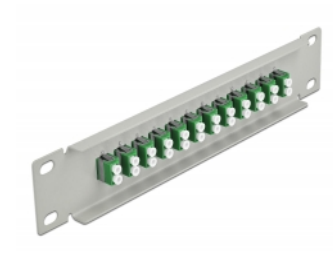

Delock Krosownica zielony 10", 12 Portów LC Duplex 1U szary

Opis

Panel Delock jest wyposażony w dwanaście złączy światłowodowych LC Duplex i pozwala na instalację w szafie sieciowej 10". Złącza LC Duplex pozwalają na łączenie dwu optycznych złączy męskich.

Numer artykułu 66787

EAN: 4043619667871

Kraj pochodzenia: China

Opakowanie: Box

Szczegóły techniczne

- Złącze:
 - 12 x LC Duplex żeński >
 - 12 x LC Duplex żeński
- Dla światłowodów Jednomodowych
- Tuleja ceramiczna
- Z osłoną przeciwkurzową
- Kolor: zielony
- Do montowania w szafie 10", 1U
- 12 portów złącza LC Duplex
- Materiał obudowy: metal
- Obudowa kolor: szary
- Wymiary (DxSxW): ok. 254 x 44 x 10 mm

Zawartość opakowania

- Krosownica światłowodowa 10"

Zdjęcia

Interface

Złącze 1:	12 x LC Duplex żeński
Złącze 2:	12 x LC Duplex żeński

Physical characteristics

Obudowa kolor:	czarny
Materiał obudowy:	metal
Długość:	254 mm
Width:	44 mm
Height:	10 mm
Kolor:	zielony