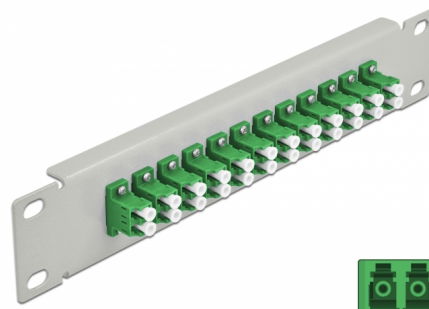

Delock Krosownica zielony 10", 12 Portów LC Duplex 1U szary

Opis

Panel Delock jest wyposażony w dwanaście złączy światłowodowych LC Duplex i pozwala na instalację w szafie sieciowej 10". Złącza LC Duplex pozwalają na łączenie dwu optycznych złączy męskich.

Numer artykułu 66787

EAN: 4043619667871

Kraj pochodzenia: China

Opakowanie: Box

Szczegóły techniczne

- Złącze:
 - 12 x LC Duplex żeński >
 - 12 x LC Duplex żeński
- Dla światłowodów Jednomodowych
- Tuleja ceramiczna
- Z osłoną przeciwkurzową
- Kolor: zielony
- Do montowania w szafie 10", 1U
- 12 portów złącza LC Duplex
- Materiał obudowy: metal
- Obudowa kolor: szary
- Wymiary (DxSxW): ok. 254 x 44 x 10 mm

Zawartość opakowania

- Krosownica światłowodowa 10"

Zdjęcia

Interface

Złącze 1:	12 x LC Duplex żeński
Złącze 2:	12 x LC Duplex żeński

Physical characteristics

Obudowa kolor:	czarny
Materiał obudowy:	metal
Długość:	254 mm
Width:	44 mm
Height:	10 mm
Kolor:	zielony