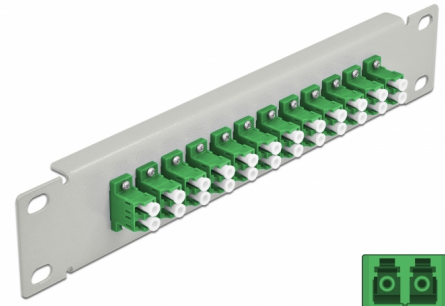

# Delock 10" optička Patch ploča 12 ulaza LC Duplex zeleno 1U siv

## Opis

Ova Patch ploča tvrtke Delock opremljena je s dvanaest LC Duplex optičkih vlaknastih sprežnika te je prikladna za ugradnju u 10" mrežno kućište. Sa LC Duplex sprežnicima, vlaknasti optički muški spojnici mogu se lako međusobno spojiti.

## Tehnički podaci

- Priključak:
  - 12 x LC Duplex ženski >
  - 12 x LC Duplex ženski
- Jednomodni kabel
- Keramički rukavac
- S poklopcem za prašinu
- Boja: zeleno
- Za ugradnju u 10" mrežno kućište, 1U
- 12 ulaza sa LC Duplex sprežnicima
- Materijal kućišta: metalna
- Kućište boja: siv
- Mjere (DxŠxV): oko 254 x 44 x 10 mm

## Sadržaj pakiranja

- 10" optička Patch ploča