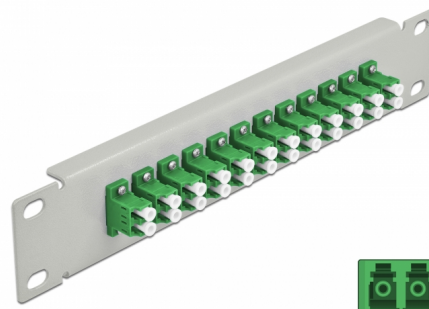

# Delock Pannello patch da 10" in fibra ottica a 12 porte per LC Duplex verde 1U grigio

## Descrizione

Questo patch panel Delock è dotato di dodici accoppiatori LC Duplex in fibra ottica ed è adatto all'installazione in un armadio di rete da 10". Con gli accoppiatori LC Duplex, i connettori maschi in fibra ottica possono essere facilmente collegati tra loro.

## Dettagli tecnici

- Connettori:
  - 12 x LC Duplex femmina >
  - 12 x LC Duplex femmina
- Per fibra singlemode
- Manicotto in ceramica
- Con coperchio antipolvere
- Colore: verde
- Per il montaggio in un armadio di rete da 10", 1U
- 12 porte con accoppiatori LC Duplex
- Materiale custodia: metallo
- Custodia colore: grigio
- Dimensioni (LxPxA): ca. 254 x 44 x 10 mm

## Contenuto della confezione

- Pannello patch in fibra ottica da 10"