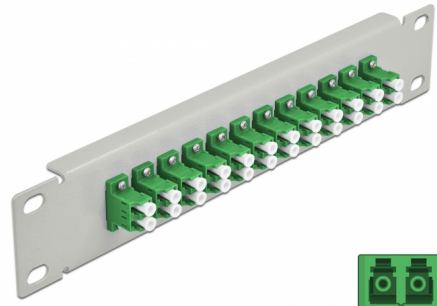

# Delock Πίνακας Διασυνδέσεων Οπτικής Ίνας 10" 12 Θύρες Απλού LC Duplex πράσινο 1U γκρί

## Περιγραφή

Αυτός ο πίνακας διασυνδέσεων της Delock είναι εξοπλισμένος με δώδεκα Απλούς ζεύκτες οπτικής ίνας LC Duplex και είναι κατάλληλος για εγκατάσταση σε σύστημα δικτύου 10". Με τους Απλούς ζεύκτες LC Duplex, οι αρσενικοί σύνδεσμοι οπτικής ίνας μπορούν εύκολα να συνδεθούν ο ένας στον άλλο.

## Προδιαγραφές

- Συνδετήρας:
  - 12 x LC Duplex θηλυκό >
  - 12 x LC Duplex θηλυκό
- Μονότροπο καλώδιο
- Κεραμικός σύνδεσμος
- Με κάλυμμα για τη σκόνη
- Χρώμα: πράσινο
- Για τοποθέτηση σε θάλαμο δικτύου 10", 1U
- 12 θύρες με Απλούς ζεύκτες LC
- Υλικό περιβλήματος: μεταλλική
- Περίβλημα Χρώμα: γκρί
- Διαστάσεις (ΜxΠxΥ): περ. 254 x 44 x 10 mm

## Physical characteristics

|                     |         |
|---------------------|---------|
| Περίβλημα Χρώμα:    | μαύρο   |
| Υλικό περιβλήματος: | μέταλλο |
| Μήκος:              | 254 mm  |
| Width:              | 44 mm   |
| Height:             | 10 mm   |
| Χρώμα:              | πράσινο |