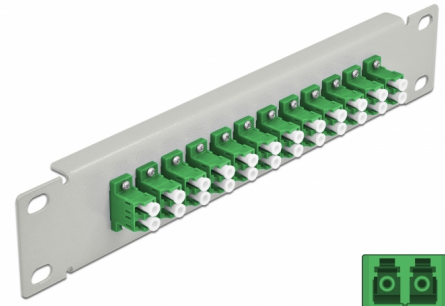

# Delock Panneau 10" de distribution de fibre optique, 12 ports LC Duplex vert, 1 unité, gris

## Description

Ce panneau de distribution de Delock est équipé de douze coupleurs de fibre optique LC Duplex, et il est convenable pour l'installation dans une armoire de réseau de 10". Avec les coupleurs LC Duplex, les connecteurs mâles de fibre optique peuvent être facilement branchés les uns aux autres.

## Détails techniques

- Connecteurs :
  - 12 x LC Duplex femelle >
  - 12 x LC Duplex femelle
- Pour fibre mode unique
- Manchon en céramique
- Avec couvercle anti-poussière
- Couleur : vert
- Pour le montage d'une cabine de réseau 10", 1U
- 12 ports avec coupleurs LC Duplex
- Matériau du boîtier : métal
- Boîtier couleur: gris
- Dimensions (LxIxH) : env. 254 x 44 x 10 mm

## Physical characteristics

Boîtier couleur:	noir
Matériau du boîtier :	métal
Longueur:	254 mm
Width:	44 mm
Height:	10 mm
Couleur:	vert