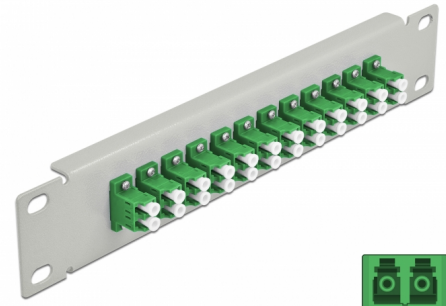

Delock Panel de conexión de fibra óptica de 10" de 12 puertos LC Duplex verde 1U gris

Descripción

Este panel de conexión de Delock está equipado con doce acopladores de fibra óptica LC Duplex y es adecuado para su instalación en un gabinete de red de 10". Con los acopladores LC Duplex, pueden enlazarse los conectores macho de fibra óptica fácilmente entre sí.

Número de elemento 66787

EAN: 4043619667871

Pais de origen: China

Paquete: Box

Detalles técnicos

- Conectores:
 - 12 x LC Duplex hembra >
 - 12 x LC Duplex hembra
- Para fibra monomodo
- Manga de cerámica
- Con tapa para el polvo
- Color: verde
- Para montaje en gabinete de red de 10", 1U
- 12 puertos con acopladores LC Duplex
- Material de la carcasa: metal
- Carcasa color: gris
- Dimensiones (LxANxAL): aprox. 254 x 44 x 10 mm

Contenido del paquete

- Panel de conexión de fibra óptica de 10"

Image

Interface

Conector 1:	12 x LC Duplex hembra
Conector 2 :	12 x LC Duplex hembra

Physical characteristics

Carcasa color:	negro
Material de la carcasa:	metal
Longitud:	254 mm
Width:	44 mm
Height:	10 mm
Color:	verde