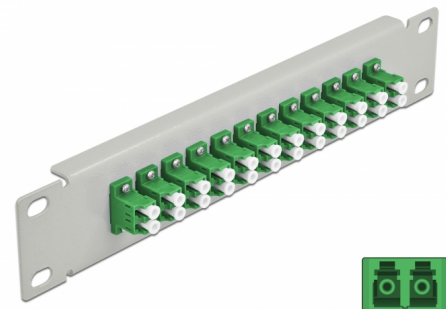

Delock 10" patch panel pro optická vlákna, 12 portů, LC Duplex, zelený, 1U, šedá

Popis

Tento spojovací panel značky Delock je vybaven dvanácti optickovláknovými spojkami LC Duplex je vhodný k instalaci do 10" síťové skříně. Se spojkami LC Duplex lze snadno navzájem propojit dva zástrčkové konektory optickovláknových kabelů.

Číslo produktu 66787

EAN: 4043619667871

Země původu: China

Balení: Box

Technické detaily

- Konektor:
 - 12 x LC Duplex samice >
 - 12 x LC Duplex samice
- Pro Single mód optiku
- Keramická objímka
- S prachovou zástlepkou
- Barva: zelený
- K montáži do síťové skříně rozměru 10", 1U
- 12 portů se spojkami LC Duplex
- Materiál pouzdra: kovová
- Pouzdro barva: šedá
- Rozměry (DxŠxV): cca. 254 x 44 x 10 mm

Obsah balení

- 10" optický patch panel

Příslušenství

Interface

Konektor 1:	12 x LC Duplex samice
Konektor 2:	12 x LC Duplex samice

Physical characteristics

Pouzdro barva:	černá
Materiál pouzdra:	kov
Délka:	254 mm
Width:	44 mm
Height:	10 mm
Barva:	zelený