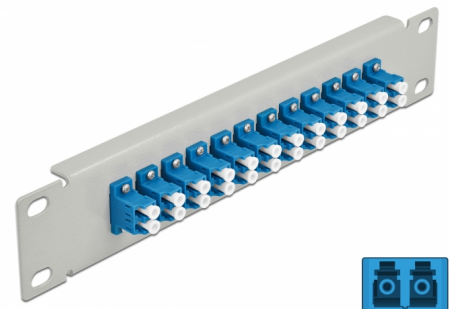

Delock 10" fiberoptisk patchpanel 12 portar LC-duplex blå 1U grå

Beskrivning

Patchpanel från Delock som är utrustad med tolv LC Duplex fiberoptiska kontakter och passar för installation i 10"-nätverkskabinett. Med LC Duplex-kontakterna kan fiberoptiska haneanslutningar enkelt anslutas till varandra.

Artikelnummer 66786

EAN: 4043619667864

Ursprungsland: China

Paket: Låda

Specifikationer

- Anslutning:
 - 12 x LC Duplex hona >
 - 12 x LC Duplex hona
- För singlemodfiber
- Keramisk hylsa
- Med dammskydd
- Färg: blå
- För montering i 10" nätverkskabinett, 1U
- 12 portar med LC Duplex -kopplingar
- Höljets material: metall
- Hölje färg: grå
- Mått (LxBxH): ca 254 x 44 x 10 mm

Paketets innehåll

- 10" fiberoptisk patchpanel

Bilder

Interface

Kontakt 1:	12 x LC Duplex hona
Kontakt 2:	12 x LC Duplex hona

Physical characteristics

Hölje färg:	svart
Höljets material:	metall
Längd:	254 mm
Width:	44 mm
Height:	10 mm
Färg:	blå