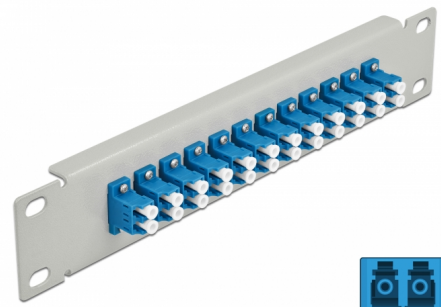

Delock Panou de conexiuni pentru cabluri de fibră optică de 10" 12 Port LC Duplex, albastru, 1U gri

Descriere scurta

Acest panou de conexiuni de la Delock este echipat cu douăsprezece cuplaje de fibră optică LC Duplex și este potrivit pentru instalarea într-un cabinet de rețea de 10". Cu cuplajele LC Duplex, conectorii de fibră optică tată pot fi ușor conectați unul la celălalt.

Nr. 66786

EAN: 4043619667864

Țara de origine: China

Pachet: Box

Detalii tehnice

- Conectori:
 - 12 x mamă LC Duplex >
 - 12 x mamă LC Duplex
- Pentru fibră multi-mod
- Manșon din ceramică
- Cu capac de protecție împotriva prafului
- Culoare: albastru
- Pentru montare în cabinet de rețea 10", 1U
- 12 porturi cu cuplaje LC Duplex
- Material carcasă: metal
- Carcasa uloare: gri
- Dimensiunii (LxIxI): aprox. 254 x 44 x 10 mm

Pachetul contine

- Panou de conexiuni cu fibră optică de 10"

Imagini

Interface

Conector 1:	12 x mamă LC Duplex
Conector 2:	12 x mamă LC Duplex

Physical characteristics

Carcasa uloare:	negru
Material carcasă:	metal
Lungime:	254 mm
Width:	44 mm
Height:	10 mm
Colour:	albastru