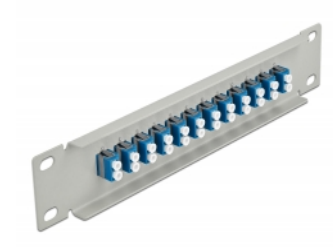

Delock Krosownica światłowodowa 10", 12 Portów LC Duplex 1U szary

Opis

Panel Delock jest wyposażony w dwanaście złączy światłowodowych LC Duplex i pozwala na instalację w szafie sieciowej 10". Złącza LC Duplex pozwalają na łączenie dwu optycznych złączy męskich.

Numer artykułu 66786

EAN: 4043619667864

Kraj pochodzenia: China

Opakowanie: Box

Szczegóły techniczne

- Złącze:
 - 12 x LC Duplex żeński >
 - 12 x LC Duplex żeński
- Dla światłowodów Jednomodowych
- Tuleja ceramiczna
- Z osłoną przeciwkurzową
- Kolor: niebieski
- Do montowania w szafie 10", 1U
- 12 portów złącza LC Duplex
- Materiał obudowy: metal
- Obudowa kolor: szary
- Wymiary (DxSxW): ok. 254 x 44 x 10 mm

Zawartość opakowania

- Krosownica światłowodowa 10"

Zdjęcia

Interface

Złącze 1:	12 x LC Duplex żeński
Złącze 2:	12 x LC Duplex żeński

Physical characteristics

Obudowa kolor:	czarny
Materiał obudowy:	metal
Długość:	254 mm
Width:	44 mm
Height:	10 mm
Kolor:	niebieski