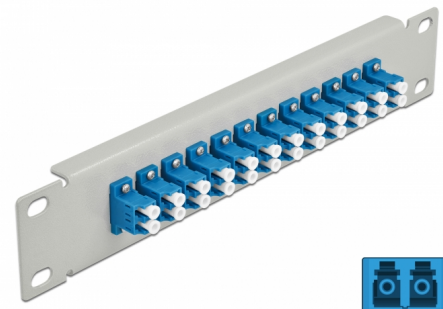

Delock Krosownica światłowodowa 10", 12 Portów LC Duplex 1U szary

Opis

Panel Delock jest wyposażony w dwanaście złączy światłowodowych LC Duplex i pozwala na instalację w szafie sieciowej 10". Złącza LC Duplex pozwalają na łączenie dwu optycznych złączy męskich.

Numer artykułu 66786

EAN: 4043619667864

Kraj pochodzenia: China

Opakowanie: Box

Szczegóły techniczne

- Złącze:
 - 12 x LC Duplex żeński >
 - 12 x LC Duplex żeński
- Dla światłowodów Jednomodowych
- Tuleja ceramiczna
- Z osłoną przeciwkurzową
- Kolor: niebieski
- Do montowania w szafie 10", 1U
- 12 portów złącza LC Duplex
- Materiał obudowy: metal
- Obudowa kolor: szary
- Wymiary (DxSxW): ok. 254 x 44 x 10 mm

Zawartość opakowania

- Krosownica światłowodowa 10"

Zdjęcia

Interface

Złącze 1:	12 x LC Duplex żeński
Złącze 2:	12 x LC Duplex żeński

Physical characteristics

Obudowa kolor:	czarny
Materiał obudowy:	metal
Długość:	254 mm
Width:	44 mm
Height:	10 mm
Kolor:	niebieski