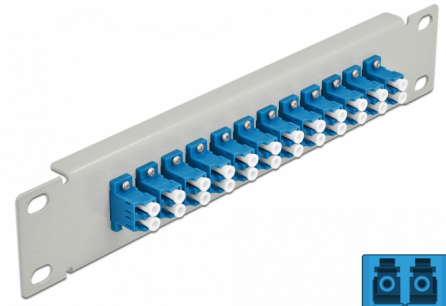

Delock 10" optička Patch ploča 12 ulaza LC Duplex plava 1U siv

Opis

Ova Patch ploča tvrtke Delock opremljena je s dvanaest LC Duplex optičkih vlaknastih sprežnika te je prikladna za ugradnju u 10" mrežno kućište. Sa LC Duplex sprežnicima, vlaknasti optički muški spojnici mogu se lako međusobno spojiti.

Predmet br. 66786

EAN: 4043619667864

Zemlja podrijetla: China

Pakiranje: Kutija

Tehnički podaci

- Priključak:
 - 12 x LC Duplex ženski >
 - 12 x LC Duplex ženski
- Jednomodni kabel
- Keramički rukavac
- S poklopcem za prašinu
- Boja: plava
- Za ugradnju u 10" mrežno kućište, 1U
- 12 ulaza sa LC Duplex sprežnicima
- Materijal kućišta: metalna
- Kućište boja: siv
- Mjere (DxŠxV): oko 254 x 44 x 10 mm

Sadržaj pakiranja

- 10" optička Patch ploča

Slike

Interface

Priključak 1:	12 x LC Duplex ženski
Priključak 2:	12 x LC Duplex ženski

Physical characteristics

Kućište boja:	crne
Materijal kućišta:	metal
Duljina:	254 mm
Width:	44 mm
Height:	10 mm
Boja:	plava