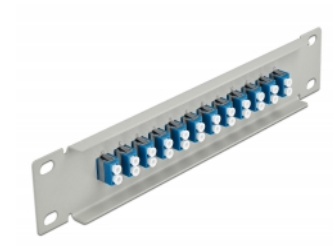

Delock 10" optička Patch ploča 12 ulaza LC Duplex plava 1U siv

Opis

Ova Patch ploča tvrtke Delock opremljena je s dvanaest LC Duplex optičkih vlaknastih sprežnika te je prikladna za ugradnju u 10" mrežno kućište. Sa LC Duplex sprežnicima, vlaknasti optički muški spojnici mogu se lako međusobno spojiti.

Predmet br. 66786

EAN: 4043619667864

Zemlja podrijetla: China

Pakiranje: Kutija

Tehnički podaci

- Priključak:
 - 12 x LC Duplex ženski >
 - 12 x LC Duplex ženski
- Jednomodni kabel
- Keramički rukavac
- S poklopcem za prašinu
- Boja: plava
- Za ugradnju u 10" mrežno kućište, 1U
- 12 ulaza sa LC Duplex sprežnicima
- Materijal kućišta: metalna
- Kućište boja: siv
- Mjere (DxŠxV): oko 254 x 44 x 10 mm

Sadržaj pakiranja

- 10" optička Patch ploča

Slike

Interface

Priključak 1:	12 x LC Duplex ženski
Priključak 2:	12 x LC Duplex ženski

Physical characteristics

Kućište boja:	crne
Materijal kućišta:	metal
Duljina:	254 mm
Width:	44 mm
Height:	10 mm
Boja:	plava