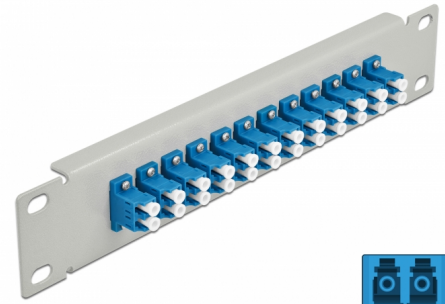

Delock Pannello patch da 10" in fibra ottica a 12 porte per LC Duplex blu 1U grigio

Descrizione

Questo patch panel Delock è dotato di dodici accoppiatori LC Duplex in fibra ottica ed è adatto all'installazione in un armadio di rete da 10". Con gli accoppiatori LC Duplex, i connettori maschi in fibra ottica possono essere facilmente collegati tra loro.

Articolo n. 66786

EAN: 4043619667864

Paese di origine: China

Pacchetto: Box

Dettagli tecnici

- Connettori:
 - 12 x LC Duplex femmina >
 - 12 x LC Duplex femmina
- Per fibra singlemode
- Manicotto in ceramica
- Con coperchio antipolvere
- Colore: blu
- Per il montaggio in un armadio di rete da 10", 1U
- 12 porte con accoppiatori LC Duplex
- Materiale custodia: metallo
- Custodia colore: grigio
- Dimensioni (LxPxA): ca. 254 x 44 x 10 mm

Contenuto della confezione

- Pannello patch in fibra ottica da 10"

Immagini

Interface

Connettore 1:	12 x LC Duplex femmina
Connettore 2:	12 x LC Duplex femmina

Physical characteristics

Custodia colore:	nero
Materiale custodia:	metallo
Lunghezza:	254 mm
Width:	44 mm
Height:	10 mm
Colour:	blu