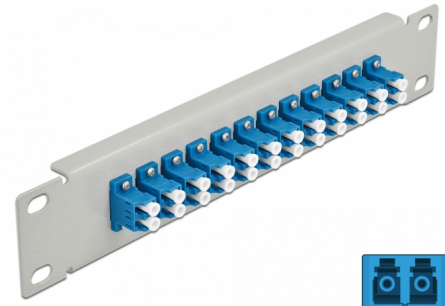

Delock Πίνακας Διασυνδέσεων Οπτικής Ίνας 10" 12 Θύρες Απλού LC Duplex μπλε 1U γκρί

Περιγραφή

Αυτός ο πίνακας διασυνδέσεων της Delock είναι εξοπλισμένος με δώδεκα Απλούς ζεύκτες οπτικής ίνας LC Duplex και είναι κατάλληλος για εγκατάσταση σε σύστημα δικτύου 10". Με τους Απλούς ζεύκτες LC Duplex, οι αρσενικοί σύνδεσμοι οπτικής ίνας μπορούν εύκολα να συνδεθούν ο ένας στον άλλο.

Αρ. προϊόντος 66786

EAN: 4043619667864

Χώρα προέλευσης: China

Συσκευασία: Συσκευασία

Προδιαγραφές

- Συνδετήρας:
 - 12 x LC Duplex θηλυκό >
 - 12 x LC Duplex θηλυκό
- Μονότροπο καλώδιο
- Κεραμικός σύνδεσμος
- Με κάλυμμα για τη σκόνη
- Χρώμα: μπλε
- Για τοποθέτηση σε θάλαμο δικτύου 10", 1U
- 12 θύρες με Απλούς ζεύκτες LC
- Υλικό περιβλήματος: μεταλλική
- Περίβλημα Χρώμα: γκρί
- Διαστάσεις (ΜxΠxΥ): περ. 254 x 44 x 10 mm

Περιεχόμενα συσκευασίας

- Πίνακας συνδέσεων οπτικής ίνας 10"

Εικόνες

Interface

Συνδετήρας 1:	12 x LC Duplex θηλυκό
Συνδετήρας 2:	12 x LC Duplex θηλυκό

Physical characteristics

Περίβλημα Χρώμα:	μαύρο
Υλικό περιβλήματος:	μέταλλο
Μήκος:	254 mm
Width:	44 mm
Height:	10 mm
Χρώμα:	μπλε