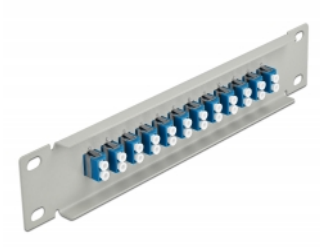

Delock Πίνακας Διασυνδέσεων Οπτικής Ίνας 10" 12 Θύρες Απλού LC Duplex μπλε 1U γκρί

Περιγραφή

Αυτός ο πίνακας διασυνδέσεων της Delock είναι εξοπλισμένος με δώδεκα Απλούς ζεύκτες οπτικής ίνας LC Duplex και είναι κατάλληλος για εγκατάσταση σε σύστημα δικτύου 10". Με τους Απλούς ζεύκτες LC Duplex, οι αρσενικοί σύνδεσμοι οπτικής ίνας μπορούν εύκολα να συνδεθούν ο ένας στον άλλο.

Αρ. προϊόντος 66786

EAN: 4043619667864

Χώρα προέλευσης: China

Συσκευασία: Συσκευασία

Προδιαγραφές

- Συνδετήρας:
 - 12 x LC Duplex θηλυκό >
 - 12 x LC Duplex θηλυκό
- Μονότροπο καλώδιο
- Κεραμικός σύνδεσμος
- Με κάλυμμα για τη σκόνη
- Χρώμα: μπλε
- Για τοποθέτηση σε θάλαμο δικτύου 10", 1U
- 12 θύρες με Απλούς ζεύκτες LC
- Υλικό περιβλήματος: μεταλλική
- Περίβλημα Χρώμα: γκρί
- Διαστάσεις (ΜxΠxΥ): περ. 254 x 44 x 10 mm

Περιεχόμενα συσκευασίας

- Πίνακας συνδέσεων οπτικής ίνας 10"

Εικόνες

Interface

Συνδετήρας 1:	12 x LC Duplex θηλυκό
Συνδετήρας 2:	12 x LC Duplex θηλυκό

Physical characteristics

Περίβλημα Χρώμα:	μαύρο
Υλικό περιβλήματος:	μέταλλο
Μήκος:	254 mm
Width:	44 mm
Height:	10 mm
Χρώμα:	μπλε