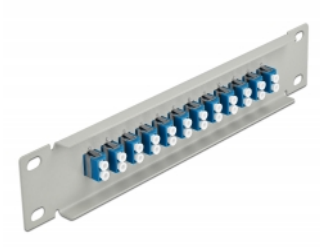

Delock Panneau 10" de distribution de fibre optique, 12 ports LC Duplex bleus, 1 unité, gris

Description

Ce panneau de distribution de Delock est équipé de douze coupleurs de fibre optique LC Duplex, et il est convenable pour l'installation dans une armoire de réseau de 10". Avec les coupleurs LC Duplex, les connecteurs mâles de fibre optique peuvent être facilement branchés les uns aux autres.

N° produit 66786

EAN: 4043619667864

Pays d'origine: China

Emballage: Box

Détails techniques

- Connecteurs :
 - 12 x LC Duplex femelle >
 - 12 x LC Duplex femelle
- Pour fibre mode unique
- Manchon en céramique
- Avec couvercle anti-poussière
- Couleur : bleu
- Pour le montage d'une cabine de réseau 10", 1U
- 12 ports avec coupleurs LC Duplex
- Matériau du boîtier : métal
- Boîtier couleur: gris
- Dimensions (LxIxH) : env. 254 x 44 x 10 mm

Contenu de l'emballage

- Panneau 10" de distribution de fibre optique

Image

Interface

Connecteur 1:	12 x LC Duplex femelle
Connecteur 2:	12 x LC Duplex femelle

Physical characteristics

Boîtier couleur:	noir
Matériau du boîtier :	métal
Longueur:	254 mm
Width:	44 mm
Height:	10 mm
Couleur:	bleu