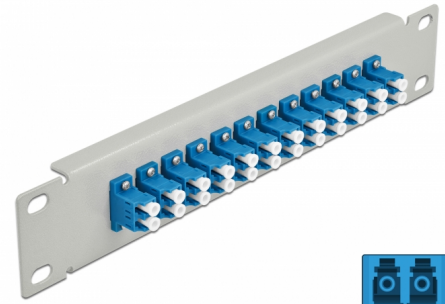

Delock Panneau 10" de distribution de fibre optique, 12 ports LC Duplex bleus, 1 unité, gris

Description

Ce panneau de distribution de Delock est équipé de douze coupleurs de fibre optique LC Duplex, et il est convenable pour l'installation dans une armoire de réseau de 10". Avec les coupleurs LC Duplex, les connecteurs mâles de fibre optique peuvent être facilement branchés les uns aux autres.

N° produit 66786

EAN: 4043619667864

Pays d'origine: China

Emballage: Box

Détails techniques

- Connecteurs :
 - 12 x LC Duplex femelle >
 - 12 x LC Duplex femelle
- Pour fibre mode unique
- Manchon en céramique
- Avec couvercle anti-poussière
- Couleur : bleu
- Pour le montage d'une cabine de réseau 10", 1U
- 12 ports avec coupleurs LC Duplex
- Matériau du boîtier : métal
- Boîtier couleur: gris
- Dimensions (LxIxH) : env. 254 x 44 x 10 mm

Contenu de l'emballage

- Panneau 10" de distribution de fibre optique

Image

Interface

Connecteur 1:	12 x LC Duplex femelle
Connecteur 2:	12 x LC Duplex femelle

Physical characteristics

Boîtier couleur:	noir
Matériau du boîtier :	métal
Longueur:	254 mm
Width:	44 mm
Height:	10 mm
Couleur:	bleu