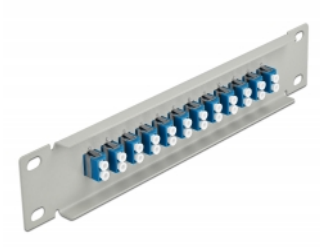

Delock Panel de conexión de fibra óptica de 10" de 12 puertos LC Duplex azul 1U gris

Descripción

Este panel de conexión de Delock está equipado con doce acopladores de fibra óptica LC Duplex y es adecuado para su instalación en un gabinete de red de 10". Con los acopladores LC Duplex, pueden enlazarse los conectores macho de fibra óptica fácilmente entre sí.

Número de elemento 66786

EAN: 4043619667864

Pais de origen: China

Paquete: Box

Detalles técnicos

- Conectores:
 - 12 x LC Duplex hembra >
 - 12 x LC Duplex hembra
- Para fibra monomodo
- Manga de cerámica
- Con tapa para el polvo
- Color: azul
- Para montaje en gabinete de red de 10", 1U
- 12 puertos con acopladores LC Duplex
- Material de la carcasa: metal
- Carcasa color: gris
- Dimensiones (LAXANxAL): aprox. 254 x 44 x 10 mm

Contenido del paquete

- Panel de conexión de fibra óptica de 10"

Image

Interface

Conector 1:	12 x LC Duplex hembra
Conector 2 :	12 x LC Duplex hembra

Physical characteristics

Carcasa color:	negro
Material de la carcasa:	metal
Longitud:	254 mm
Width:	44 mm
Height:	10 mm
Color:	azul