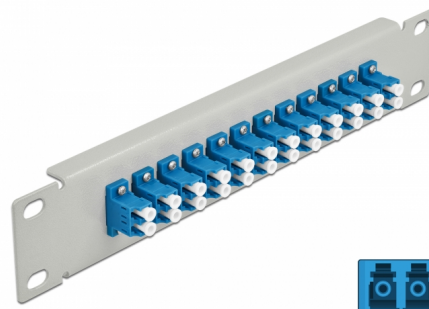

Delock Panel de conexión de fibra óptica de 10" de 12 puertos LC Duplex azul 1U gris

Descripción

Este panel de conexión de Delock está equipado con doce acopladores de fibra óptica LC Duplex y es adecuado para su instalación en un gabinete de red de 10". Con los acopladores LC Duplex, pueden enlazarse los conectores macho de fibra óptica fácilmente entre sí.

Número de elemento 66786

EAN: 4043619667864

Pais de origen: China

Paquete: Box

Detalles técnicos

- Conectores:
 - 12 x LC Duplex hembra >
 - 12 x LC Duplex hembra
- Para fibra monomodo
- Manga de cerámica
- Con tapa para el polvo
- Color: azul
- Para montaje en gabinete de red de 10", 1U
- 12 puertos con acopladores LC Duplex
- Material de la carcasa: metal
- Carcasa color: gris
- Dimensiones (LAXANxAL): aprox. 254 x 44 x 10 mm

Contenido del paquete

- Panel de conexión de fibra óptica de 10"

Image

Interface

Conector 1:	12 x LC Duplex hembra
Conector 2 :	12 x LC Duplex hembra

Physical characteristics

Carcasa color:	negro
Material de la carcasa:	metal
Longitud:	254 mm
Width:	44 mm
Height:	10 mm
Color:	azul