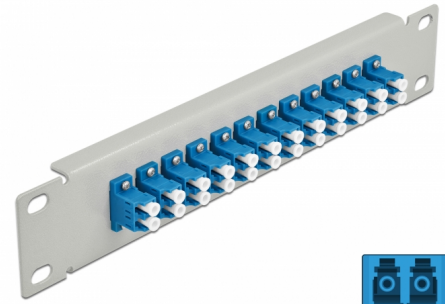

# Delock 10" patch panel pro optická vlákna, 12 portů, LC Duplex, modrý, 1U, šedá

## Popis

Tento spojovací panel značky Delock je vybaven dvanácti optickovláknovými spojkami LC Duplex je vhodný k instalaci do 10" síťové skříně. Se spojkami LC Duplex lze snadno navzájem propojit dva zástrčkové konektory optickovláknových kabelů.

## Technické detaily

- Konektor:
  - 12 x LC Duplex samice >
  - 12 x LC Duplex samice
- Pro Single mód optiku
- Keramická objímka
- S prachovou záslepkou
- Barva: modrý
- K montáži do síťové skříně rozměru 10", 1U
- 12 portů se spojkami LC Duplex
- Materiál pouzdra: kovová
- Pouzdro barva: šedá
- Rozměry (DxŠxV): cca. 254 x 44 x 10 mm

## Physical characteristics

Pouzdro barva:	černá
Materiál pouzdra:	kov
Délka:	254 mm
Width:	44 mm
Height:	10 mm
Barva:	modrý