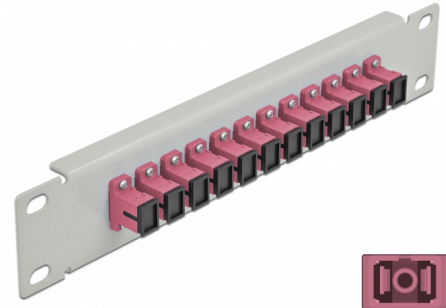

Delock 10" üvegszál patch panel 12 portos SC Simplex ibolya 1U szürke

Leírás

Ez a Delock patch panel felszerelt 12 SC Simplex üvegszál kapcsolóval és beszerelhető egy 10" hálózati kabinetbe. Az SC Simplex kapcsolókkal, az üvegszál asz csatlakozók könnyen egymáshoz köthetők.

Tételszám 66785

EAN: 4043619667857

Származási hely: China

Csomag: Doboz

Műszaki adatok

- Csatlakozó:
12 x SC Simplex hüvely >
12 x SC Simplex hüvely
- Több üzemmódra képes szálhoz OM3
- Kerámia borítás
- Por elleni védelem
- Szín: ibolya
- 10" hálózati szekrényekhez, 1U
- 12 port SC Simplex kapcsolókkal
- Burkolat anyaga: fém
- Borítás szín: szürke
- Méretek (HxSzxM): kb. 254 x 44 x 10 mm

A csomag tartalma

- 10" optikai szál patch panel

Képek

Interface

Csatlakozó 1:	12 x SC Simplex hüvely
Csatlakozó 2:	12 x SC Simplex hüvely

Physical characteristics

Borítás szín:	szürke
Burkolat anyaga:	fém
Hosszúság:	254 mm
Width:	44 mm
Height:	10 mm
Szín:	ibolya