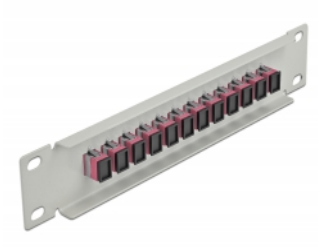

Delock 10" üvegszál patch panel 12 portos SC Simplex ibolya 1U szürke

Leírás

Ez a Delock patch panel felszerelt 12 SC Simplex üvegszál kapcsolóval és beszerelhető egy 10" hálózati kabinetbe. Az SC Simplex kapcsolókkal, az üvegszál asz csatlakozók könnyen egymáshoz köthetők.

Tételszám 66785

EAN: 4043619667857

Származási hely: China

Csomag: Doboz

Műszaki adatok

- Csatlakozó:
12 x SC Simplex hüvely >
12 x SC Simplex hüvely
- Több üzemmódra képes szálhoz OM3
- Kerámia borítás
- Por elleni védelem
- Szín: ibolya
- 10" hálózati szekrényekhez, 1U
- 12 port SC Simplex kapcsolókkal
- Burkolat anyaga: fém
- Borítás szín: szürke
- Méretek (HxSzxM): kb. 254 x 44 x 10 mm

A csomag tartalma

- 10" optikai szál patch panel

Képek

Interface

Csatlakozó 1:	12 x SC Simplex hüvely
Csatlakozó 2:	12 x SC Simplex hüvely

Physical characteristics

Borítás szín:	szürke
Burkolat anyaga:	fém
Hosszúság:	254 mm
Width:	44 mm
Height:	10 mm
Szín:	ibolya