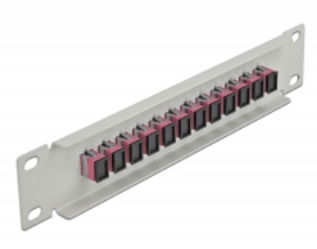

Delock 10" fiberoptisk patchpanel 12 portar SC-simplex violett 1U grå

Beskrivning

Patchpanel från Delock som är utrustad med tolv SC-simplex fiberoptiska kontakter och passar för installation i 10"-nätverkskabinett. Med SC Duplex-kontakterna kan fiberoptiska haneanslutningar enkelt anslutas till varandra.

Artikelnummer 66785

EAN: 4043619667857

Ursprungsland: China

Paket: Låda

Specifikationer

- Anslutning:
 - 12 x SC Simplex hona >
 - 12 x SC Simplex hona
- För multimodfiber OM3
- Keramisk hylsa
- Med dammskydd
- Färg: violett
- För montering i 10" nätverkskabinett, 1U
- 12 portar med SC Simplex-kopplingar
- Höljets material: metall
- Hölje färg: grå
- Mått (LxBxH): ca 254 x 44 x 10 mm

Paketets innehåll

- 10" fiberoptisk patchpanel

Bilder

Interface

Kontakt 1:	12 x SC Simplex hona
Kontakt 2:	12 x SC Simplex hona

Physical characteristics

Hölje färg:	grå
Höljets material:	metall
Längd:	254 mm
Width:	44 mm
Height:	10 mm
Färg:	violett