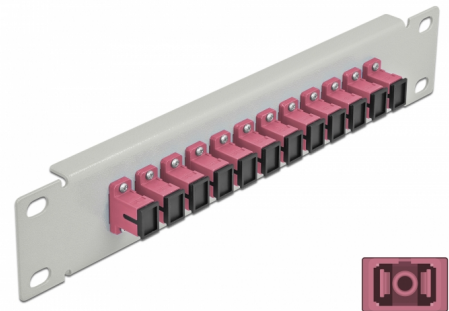

Delock 10" fiberoptisk patchpanel 12 portar SC-simplex violett 1U grå

Beskrivning

Patchpanel från Delock som är utrustad med tolv SC-simplex fiberoptiska kontakter och passar för installation i 10"-nätverkskabinett. Med SC Duplex-kontakterna kan fiberoptiska haneanslutningar enkelt anslutas till varandra.

Artikelnummer 66785

EAN: 4043619667857

Ursprungsland: China

Paket: Låda

Specifikationer

- Anslutning:
 - 12 x SC Simplex hona >
 - 12 x SC Simplex hona
- För multimodfiber OM3
- Keramisk hylsa
- Med dammskydd
- Färg: violett
- För montering i 10" nätverkskabinett, 1U
- 12 portar med SC Simplex-kopplingar
- Höljets material: metall
- Hölje färg: grå
- Mått (LxBxH): ca 254 x 44 x 10 mm

Paketets innehåll

- 10" fiberoptisk patchpanel

Bilder

Interface

Kontakt 1:	12 x SC Simplex hona
Kontakt 2:	12 x SC Simplex hona

Physical characteristics

Hölje färg:	grå
Höljets material:	metall
Längd:	254 mm
Width:	44 mm
Height:	10 mm
Färg:	violett