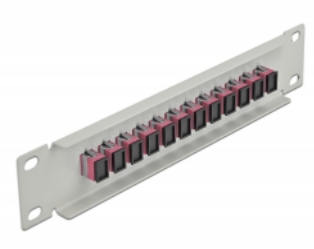

# Delock Panou de conexiuni pentru cabluri de fibră optică de 10" 12 Port SC Simplex, violet, 1U gri

## Descriere scurta

Acest panou de conexiuni de la Delock este echipat cu douăsprezece cuplaje de fibră optică SC Simplex și este potrivit pentru instalarea într-un cabinet de rețea de 10". Cu cuplajele SC Simplex, conectorii de fibră optică tăta pot fi ușor conectați unul la celălalt.

## Detalii tehnice

- Conectori:
  - 12 x mamă SC Simplex >
  - 12 x mamă SC Simplex
- Pentru fibră multi-mod OM3
- Manșon din ceramică
- Cu capac de protecție împotriva prafului
- Culoare: violet
- Pentru montare în cabinet de rețea 10", 1U
- 12 porturi cu cuplaje SC Simplex
- Material carcasă: metal
- Carcasa uloare: gri
- Dimensiunii (Lxlxl): aprox. 254 x 44 x 10 mm

## Imagini

**Interface**

Conector 1:	12 x mamă SC Simplex
Conector 2:	12 x mamă SC Simplex

**Physical characteristics**

Carcasa uloare:	gri
Material carcasă:	metal
Lungime:	254 mm
Width:	44 mm
Height:	10 mm
Colour:	violet