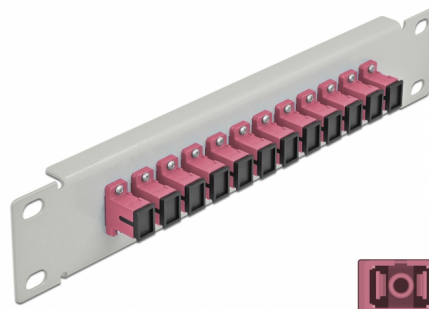

# Delock Panou de conexiuni pentru cabluri de fibră optică de 10" 12 Port SC Simplex, violet, 1U gri

## Descriere scurta

Acest panou de conexiuni de la Delock este echipat cu douăsprezece cuplaje de fibră optică SC Simplex și este potrivit pentru instalarea într-un cabinet de rețea de 10". Cu cuplajele SC Simplex, conectorii de fibră optică tăta pot fi ușor conectați unul la celălalt.

## Detalii tehnice

- Conectori:
  - 12 x mamă SC Simplex >
  - 12 x mamă SC Simplex
- Pentru fibră multi-mod OM3
- Manșon din ceramică
- Cu capac de protecție împotriva prafului
- Culoare: violet
- Pentru montare în cabinet de rețea 10", 1U
- 12 porturi cu cuplaje SC Simplex
- Material carcasă: metal
- Carcasa uloare: gri
- Dimensiunii (Lxlxl): aprox. 254 x 44 x 10 mm

## Imagini

**Interface**

Conector 1:	12 x mamă SC Simplex
Conector 2:	12 x mamă SC Simplex

**Physical characteristics**

Carcasa uloare:	gri
Material carcasă:	metal
Lungime:	254 mm
Width:	44 mm
Height:	10 mm
Colour:	violet