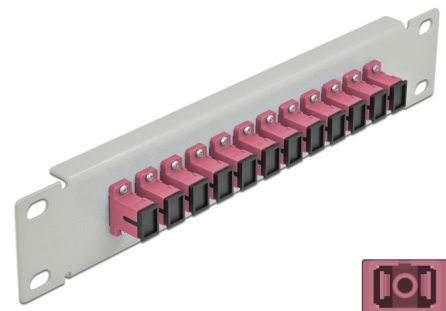

Delock Krosownica fioletowy 10", 12 Portów SC Simplex 1U szary

Opis

Panel Delock jest wyposażony w dwanaście złączy światłowodowych SC Simplex i pozwala na instalację w szafie sieciowej 10". Złącza SC Simplex pozwalają na łączenie dwu optycznych złączy męskich.

Numer artykułu 66785

EAN: 4043619667857

Kraj pochodzenia: China

Opakowanie: Box

Szczegóły techniczne

- Złącze:
 - 12 x SC Simplex żeński >
 - 12 x SC Simplex żeński
- Dla światłowodów wielomodowych OM3
- Tuleja ceramiczna
- Z osłoną przeciwkurzową
- Kolorystyka: fioletowy
- Do montowania w szafie 10", 1U
- 12 portów złącza SC Simplex
- Materiał obudowy: metal
- Obudowa kolor: szary
- Wymiary (DxSxW): ok. 254 x 44 x 10 mm

Zawartość opakowania

- Krosownica światłowodowa 10"

Zdjęcia

Interface

Złącze 1:	12 x SC Simplex żeński
Złącze 2:	12 x SC Simplex żeński

Physical characteristics

Obudowa kolor:	szary
Materiał obudowy:	metal
Długość:	254 mm
Width:	44 mm
Height:	10 mm
Kolor:	fioletowy