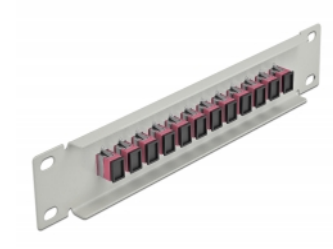

Delock Krosownica fioletowy 10", 12 Portów SC Simplex 1U szary

Opis

Panel Delock jest wyposażony w dwanaście złączy światłowodowych SC Simplex i pozwala na instalację w szafie sieciowej 10". Złącza SC Simplex pozwalają na łączenie dwu optycznych złączy męskich.

Numer artykułu 66785

EAN: 4043619667857

Kraj pochodzenia: China

Opakowanie: Box

Szczegóły techniczne

- Złącze:
 - 12 x SC Simplex żeński >
 - 12 x SC Simplex żeński
- Dla światłowodów wielomodowych OM3
- Tuleja ceramiczna
- Z osłoną przeciwkurzową
- Kolorystyka: fioletowy
- Do montowania w szafie 10", 1U
- 12 portów złącza SC Simplex
- Materiał obudowy: metal
- Obudowa kolor: szary
- Wymiary (DxSxW): ok. 254 x 44 x 10 mm

Zawartość opakowania

- Krosownica światłowodowa 10"

Zdjęcia

Interface

Złącze 1:	12 x SC Simplex żeński
Złącze 2:	12 x SC Simplex żeński

Physical characteristics

Obudowa kolor:	szary
Materiał obudowy:	metal
Długość:	254 mm
Width:	44 mm
Height:	10 mm
Kolor:	fioletowy