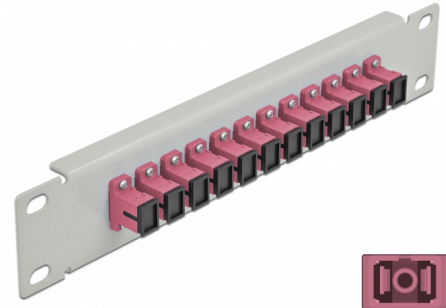

Delock 10" optička Patch ploča 12 ulaza SC Simplex ljubičasta 1U siv

Opis

Ova Patch ploča tvrtke Delock opremljena je s dvanaest SC Simplex optičkih vlaknastih sprežnika te je prikladna za ugradnju u 10" mrežno kućište. Sa SC Simplex sprežnicima, vlaknasti optički muški spojnici mogu se lako međusobno spojiti.

Predmet br. 66785

EAN: 4043619667857

Zemlja podrijetla: China

Pakiranje: Kutija

Tehnički podaci

- Priključak:
 - 12 x SC Simplex ženski >
 - 12 x SC Simplex ženski
- Za vlakna za više načina rada OM3
- Keramički rukavac
- S poklopcem za prašinu
- Boja: ljubičasta
- Za ugradnju u 10" mrežno kućište, 1U
- 12 ulaza sa SC Simplex sprežnicima
- Materijal kućišta: metalna
- Kućište boja: siv
- Mjere (DxŠxV): oko 254 x 44 x 10 mm

Sadržaj pakiranja

- 10" optička Patch ploča

Slike

Interface

Priključak 1:	12 x SC Simplex ženski
Priključak 2:	12 x SC Simplex ženski

Physical characteristics

Kućište boja:	siv
Materijal kućišta:	metal
Duljina:	254 mm
Width:	44 mm
Height:	10 mm
Boja:	ljubičasta