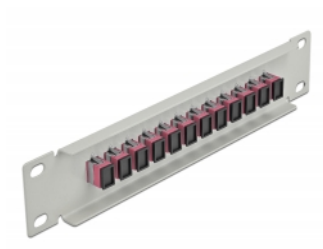

Delock 10" optička Patch ploča 12 ulaza SC Simplex ljubičasta 1U siv

Opis

Ova Patch ploča tvrtke Delock opremljena je s dvanaest SC Simplex optičkih vlaknastih sprežnika te je prikladna za ugradnju u 10" mrežno kućište. Sa SC Simplex sprežnicima, vlaknasti optički muški spojnici mogu se lako međusobno spojiti.

Predmet br. 66785

EAN: 4043619667857

Zemlja podrijetla: China

Pakiranje: Kutija

Tehnički podaci

- Priključak:
 - 12 x SC Simplex ženski >
 - 12 x SC Simplex ženski
- Za vlakna za više načina rada OM3
- Keramički rukavac
- S poklopcem za prašinu
- Boja: ljubičasta
- Za ugradnju u 10" mrežno kućište, 1U
- 12 ulaza sa SC Simplex sprežnicima
- Materijal kućišta: metalna
- Kućište boja: siv
- Mjere (DxŠxV): oko 254 x 44 x 10 mm

Sadržaj pakiranja

- 10" optička Patch ploča

Slike

Interface

Priključak 1:	12 x SC Simplex ženski
Priključak 2:	12 x SC Simplex ženski

Physical characteristics

Kućište boja:	siv
Materijal kućišta:	metal
Duljina:	254 mm
Width:	44 mm
Height:	10 mm
Boja:	ljubičasta