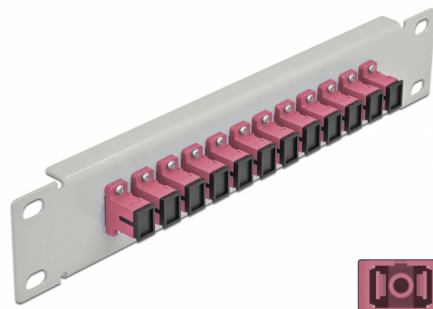

# Delock Pannello patch da 10" in fibra ottica a 12 porte per SC Simplex viola 1U grigio

## Descrizione

Questo patch panel Delock è dotato di dodici accoppiatori SC Simplex in fibra ottica ed è adatto all'installazione in un armadio di rete da 10". Con gli accoppiatori SC Simplex, i connettori maschi in fibra ottica possono essere facilmente collegati tra loro.

## Dettagli tecnici

- Connettori:
  - 12 x SC Simplex femmina >
  - 12 x SC Simplex femmina
- Per fibra a più modalità OM3
- Manicotto in ceramica
- Con coperchio antipolvere
- Colore: viola
- Per il montaggio in un armadio di rete da 10", 1U
- 12 porte con accoppiatori SC Simplex
- Materiale custodia: metallo
- Custodia colore: grigio
- Dimensioni (LxPxA): ca. 254 x 44 x 10 mm

### Physical characteristics

Custodia colore:	grigio
Materiale custodia:	metallo
Lunghezza:	254 mm
Width:	44 mm
Height:	10 mm
Colour:	viola