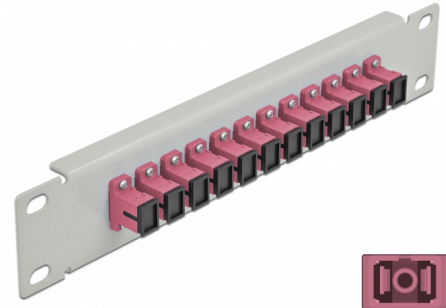

# Delock Πίνακας Διασυνδέσεων Οπτικής Ίνας 10" 12 Θύρες Απλού SC Simplex βιολετί 1U γκρί

## Περιγραφή

Αυτός ο πίνακας διασυνδέσεων της Delock είναι εξοπλισμένος με δώδεκα Απλούς ζεύκτες οπτικής ίνας SC Simplex και είναι κατάλληλος για εγκατάσταση σε σύστημα δικτύου 10". Με τους Απλούς ζεύκτες SC Simplex, οι αρσενικοί σύνδεσμοι οπτικής ίνας μπορούν εύκολα να συνδεθούν ο ένας στον άλλο.

## Προδιαγραφές

- Συνδετήρας:
  - 12 x SC Simplex θηλυκό >
  - 12 x SC Simplex θηλυκό
- Για πολυτροπική ίνα OM3
- Κεραμικός σύνδεσμος
- Με κάλυμμα για τη σκόνη
- Χρώμα: βιολετί
- Για τοποθέτηση σε θάλαμο δικτύου 10", 1U
- 12 θύρες με Απλούς ζεύκτες SC
- Υλικό περιβλήματος: μεταλλική
- Περίβλημα Χρώμα: γκρί
- Διαστάσεις (ΜxΠxΥ): περ. 254 x 44 x 10 mm

## Physical characteristics

Περίβλημα Χρώμα:	γκρί
Υλικό περιβλήματος:	μέταλλο
Μήκος:	254 mm
Width:	44 mm
Height:	10 mm
Χρώμα:	βιολετί