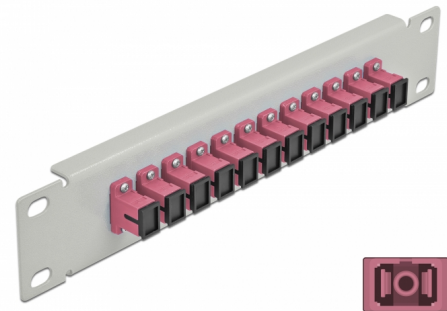

Delock Panneau 10" de distribution de fibre optique, 12 ports SC Simplex violet, 1 unité, gris

Description

Ce panneau de distribution de Delock est équipé de douze coupleurs de fibre optique SC Simplex, et il est convenable pour l'installation dans une armoire de réseau de 10". Avec les coupleurs SC Simplex, les connecteurs mâles de fibre optique peuvent être facilement branchés les uns aux autres.

N° produit 66785

EAN: 4043619667857

Pays d'origine: China

Emballage: Box

Détails techniques

- Connecteurs :
 - 12 x SC Simplex femelle >
 - 12 x SC Simplex femelle
- Pour fibre multi-mode OM3
- Manchon en céramique
- Avec couvercle anti-poussière
- Couleur : violet
- Pour le montage d'une cabine de réseau 10", 1U
- 12 ports avec coupleurs SC Simplex
- Matériau du boîtier : métal
- Boîtier couleur: gris
- Dimensions (LxIxH) : env. 254 x 44 x 10 mm

Contenu de l'emballage

- Panneau 10" de distribution de fibre optique

Image

Interface

Connecteur 1:	12 x SC Simplex femelle
Connecteur 2:	12 x SC Simplex femelle

Physical characteristics

Boîtier couleur:	gris
Matériau du boîtier :	métal
Longueur:	254 mm
Width:	44 mm
Height:	10 mm
Couleur:	violet