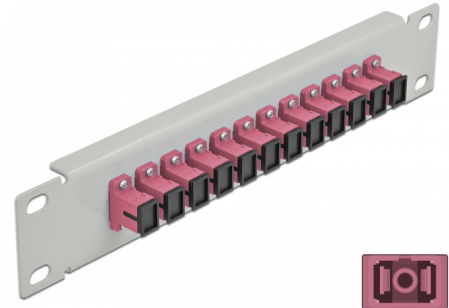

# Delock Panel de conexión de fibra óptica de 10" de 12 puertos SC Simplex violeta 1U gris

## Descripción

Este panel de conexión de Delock está equipado con doce acopladores de fibra óptica SC Simplex y es adecuado para su instalación en un gabinete de red de 10". Con los acopladores SC Simplex, pueden enlazarse los conectores macho de fibra óptica fácilmente entre sí.

## Detalles técnicos

- Conectores:
  - 12 x SC Simplex hembra >
  - 12 x SC Simplex hembra
- Para fibra multimodo OM3
- Manga de cerámica
- Con tapa para el polvo
- Color: violeta
- Para montaje en gabinete de red de 10", 1U
- 12 puertos con acopladores SC Simplex
- Material de la carcasa: metal
- Carcasa color: gris
- Dimensiones (LAXANxAL): aprox. 254 x 44 x 10 mm

## Physical characteristics

Carcasa color:	gris
Material de la carcasa:	metal
Longitud:	254 mm
Width:	44 mm
Height:	10 mm
Color:	violeta