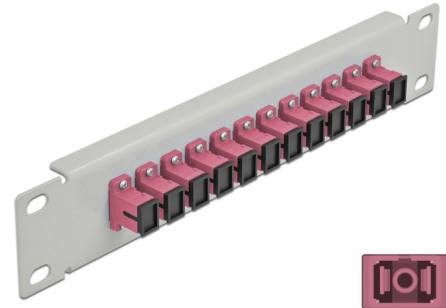

Delock 10" patch panel pro optická vlákna, 12 portů, SC Simplex, fialová, 1U, šedá

Popis

Tento spojovací panel značky Delock je vybaven dvanácti optickovláknovými spojkami SC Simplex je vhodný k instalaci do 10" síťové skříně. Se spojkami SC Duplex lze snadno navzájem propojit dva zástrčkové konektory optickovláknových kabelů.

Číslo produktu 66785

EAN: 4043619667857

Země původu: China

Balení: Box

Technické detaily

- Konektor:
 - 12 x SC Simplex samice >
 - 12 x SC Simplex samice
- Pro Multimód optiku OM3
- Keramická objímka
- S prachovou zásepkou
- Barva: fialová
- K montáži do síťové skříně rozměru 10", 1U
- 12 portů se spojkami SC Simplex
- Materiál pouzdra: kovová
- Pouzdro barva: šedá
- Rozměry (DxŠxV): cca. 254 x 44 x 10 mm

Obsah balení

- 10" optický patch panel

Příslušenství

Interface

Konektor 1:	12 x SC Simplex samice
Konektor 2:	12 x SC Simplex samice

Physical characteristics

Pouzdro barva:	šedá
Materiál pouzdra:	kov
Délka:	254 mm
Width:	44 mm
Height:	10 mm
Barva:	fialová