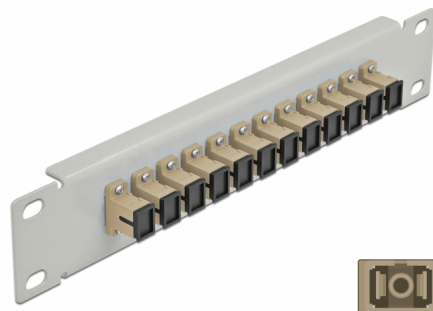

Delock Panou de conexiuni pentru cabluri de fibră optică de 10" 12 Port SC Simplex, bej, 1U gri

Descriere scurta

Acest panou de conexiuni de la Delock este echipat cu douăsprezece cuplaje de fibră optică SC Simplex și este potrivit pentru instalarea într-un cabinet de rețea de 10". Cu cuplajele SC Simplex, conectorii de fibră optică tăta pot fi ușor conectați unul la celălalt.

Nr. 66783

EAN: 4043619667833

Țara de origine: China

Pachet: Box

Detalii tehnice

- Conectori:
 - 12 x mamă SC Simplex >
 - 12 x mamă SC Simplex
- Pentru fibră multi-mod OM1 / OM2
- Manșon din ceramică
- Cu capac de protecție împotriva prafului
- Culoare: bej
- Pentru montare în cabinet de rețea 10", 1U
- 12 porturi cu cuplaje SC Simplex
- Material carcasă: metal
- Carcasa uloare: gri
- Dimensiunii (Lxlxl): aprox. 254 x 44 x 10 mm

Pachetul contine

- Panou de conexiuni cu fibră optică de 10"

Imagini

Interface

Conector 1:	12 x mamă SC Simplex
Conector 2:	12 x mamă SC Simplex

Physical characteristics

Carcasa uloare:	gri
Material carcasă:	metal
Lungime:	254 mm
Width:	44 mm
Height:	10 mm
Colour:	bej