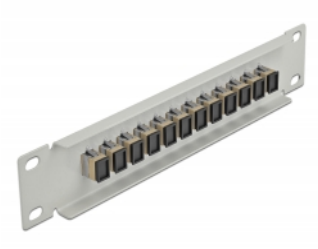

Delock Panou de conexiuni pentru cabluri de fibră optică de 10" 12 Port SC Simplex, bej, 1U gri

Descriere scurta

Acest panou de conexiuni de la Delock este echipat cu douăsprezece cuplaje de fibră optică SC Simplex și este potrivit pentru instalarea într-un cabinet de rețea de 10". Cu cuplajele SC Simplex, conectorii de fibră optică tăta pot fi ușor conectați unul la celălalt.

Nr. 66783

EAN: 4043619667833

Țara de origine: China

Pachet: Box

Detalii tehnice

- Conectori:
 - 12 x mamă SC Simplex >
 - 12 x mamă SC Simplex
- Pentru fibră multi-mod OM1 / OM2
- Manșon din ceramică
- Cu capac de protecție împotriva prafului
- Culoare: bej
- Pentru montare în cabinet de rețea 10", 1U
- 12 porturi cu cuplaje SC Simplex
- Material carcasă: metal
- Carcasa uloare: gri
- Dimensiunii (Lxlxl): aprox. 254 x 44 x 10 mm

Pachetul contine

- Panou de conexiuni cu fibră optică de 10"

Imagini

Interface

Conector 1:	12 x mamă SC Simplex
Conector 2:	12 x mamă SC Simplex

Physical characteristics

Carcasa uloare:	gri
Material carcasă:	metal
Lungime:	254 mm
Width:	44 mm
Height:	10 mm
Colour:	bej