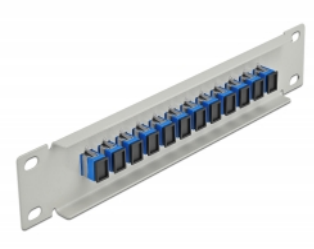

Delock 10" üvegszálás patch panel 12 portos SC Simplex kék 1U szürke

Leírás

Ez a Delock patch panel felszerelt 12 SC Simplex üvegszálás kapcsolóval és beszerelhető egy 10" hálózati kabinetbe. Az SC Simplex kapcsolókkal, az üvegszálás apa csatlakozók könnyen egymáshoz köthetők.

Tételszám 66781

EAN: 4043619667819

Származási hely: China

Csomag: Doboz

Műszaki adatok

- Csatlakozó:
 - 12 x SC Simplex hüvely >
 - 12 x SC Simplex hüvely
- Több egyszeres képes szálhoz
- Kerámia borítás
- Por elleni védelem
- Szín: kék
- 10" hálózati szekrényekhez, 1U
- 12 port SC Simplex kapcsolókkal
- Burkolat anyaga: fém
- Borítás szín: szürke
- Méretek (HxSzxM): kb. 254 x 44 x 10 mm

A csomag tartalma

- 10" optikai szálás patch panel

Képek

Interface

Csatlakozó 1:	12 x SC Simplex hüvely
Csatlakozó 2:	12 x SC Simplex hüvely

Physical characteristics

Borítás szín:	szürke
Burkolat anyaga:	fém
Hosszúság:	254 mm
Width:	44 mm
Height:	10 mm
Szín:	kék