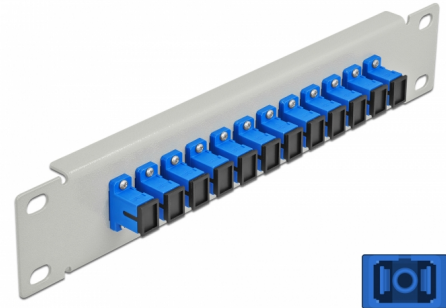

Delock 10" üvegszálás patch panel 12 portos SC Simplex kék 1U szürke

Leírás

Ez a Delock patch panel felszerelt 12 SC Simplex üvegszálás kapcsolóval és beszerelhető egy 10" hálózati kabinetbe. Az SC Simplex kapcsolókkal, az üvegszálás apa csatlakozók könnyen egymáshoz köthetők.

Tételszám 66781

EAN: 4043619667819

Származási hely: China

Csomag: Doboz

Műszaki adatok

- Csatlakozó:
 - 12 x SC Simplex hüvely >
 - 12 x SC Simplex hüvely
- Több egyszeres képes szálhoz
- Kerámia borítás
- Por elleni védelem
- Szín: kék
- 10" hálózati szekrényekhez, 1U
- 12 port SC Simplex kapcsolókkal
- Burkolat anyaga: fém
- Borítás szín: szürke
- Méretek (HxSzxM): kb. 254 x 44 x 10 mm

A csomag tartalma

- 10" optikai szálás patch panel

Képek

Interface

Csatlakozó 1:	12 x SC Simplex hüvely
Csatlakozó 2:	12 x SC Simplex hüvely

Physical characteristics

Borítás szín:	szürke
Burkolat anyaga:	fém
Hosszúság:	254 mm
Width:	44 mm
Height:	10 mm
Szín:	kék