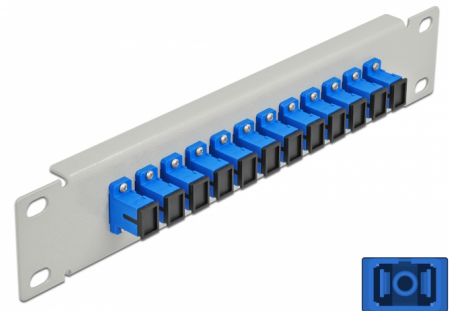

# Delock 10" fiberoptisk patchpanel 12 portar SC-simplex blå 1U grå

## Beskrivning

Patchpanel från Delock som är utrustad med tolv SC-simplex fiberoptiska kontakter och passar för installation i 10"-nätverkskabinett. Med SC Duplex-kontakterna kan fiberoptiska haneanslutningar enkelt anslutas till varandra.

## Specifikationer

- Anslutning:
  - 12 x SC Simplex hona >
  - 12 x SC Simplex hona
- För singlemodfiber
- Keramisk hylsa
- Med dammskydd
- Färg: blå
- För montering i 10" nätverkskabinett, 1U
- 12 portar med SC Simplex-kopplingar
- Höljets material: metall
- Hölje färg: grå
- Mått (LxBxH): ca 254 x 44 x 10 mm

## Physical characteristics

Hölje färg:	grå
Höljets material:	metall
Längd:	254 mm
Width:	44 mm
Height:	10 mm
Färg:	blå