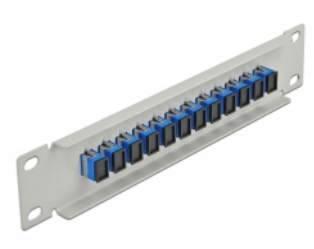

Delock Panou de conexiuni pentru cabluri de fibră optică de 10" 12 Port SC Simplex, albastru, 1U gri

Descriere scurta

Acest panou de conexiuni de la Delock este echipat cu douăsprezece cuplaje de fibră optică SC Simplex și este potrivit pentru instalarea într-un cabinet de rețea de 10". Cu cuplajele SC Simplex, conectorii de fibră optică tată pot fi ușor conectați unul la celălalt.

Nr. 66781

EAN: 4043619667819

Țara de origine: China

Pachet: Box

Detalii tehnice

- Conectori:
 - 12 x mamă SC Simplex >
 - 12 x mamă SC Simplex
- Pentru fibră multi-mod
- Manșon din ceramică
- Cu capac de protecție împotriva prafului
- Culoare: albastru
- Pentru montare în cabinet de rețea 10", 1U
- 12 porturi cu cuplaje SC Simplex
- Material carcasă: metal
- Carcasa uitoare: gri
- Dimensiunii (Lxlxl): aprox. 254 x 44 x 10 mm

Pachetul contine

- Panou de conexiuni cu fibră optică de 10"

Imagini

Interface

Conector 1:	12 x mamă SC Simplex
Conector 2:	12 x mamă SC Simplex

Physical characteristics

Carcasa uitoare:	gri
Material carcasă:	metal
Lungime:	254 mm
Width:	44 mm
Height:	10 mm
Colour:	albastru