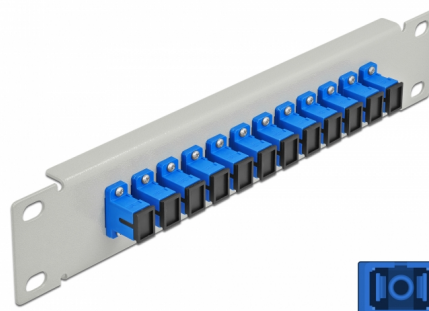

Delock Panou de conexiuni pentru cabluri de fibră optică de 10" 12 Port SC Simplex, albastru, 1U gri

Descriere scurta

Acest panou de conexiuni de la Delock este echipat cu douăsprezece cuplaje de fibră optică SC Simplex și este potrivit pentru instalarea într-un cabinet de rețea de 10". Cu cuplajele SC Simplex, conectorii de fibră optică tată pot fi ușor conectați unul la celălalt.

Nr. 66781

EAN: 4043619667819

Țara de origine: China

Pachet: Box

Detalii tehnice

- Conectori:
 - 12 x mamă SC Simplex >
 - 12 x mamă SC Simplex
- Pentru fibră multi-mod
- Manșon din ceramică
- Cu capac de protecție împotriva prafului
- Culoare: albastru
- Pentru montare în cabinet de rețea 10", 1U
- 12 porturi cu cuplaje SC Simplex
- Material carcasă: metal
- Carcasa uitoare: gri
- Dimensiunii (Lxlxl): aprox. 254 x 44 x 10 mm

Pachetul contine

- Panou de conexiuni cu fibră optică de 10"

Imagini

Interface

Conector 1:	12 x mamă SC Simplex
Conector 2:	12 x mamă SC Simplex

Physical characteristics

Carcasa uitoare:	gri
Material carcasă:	metal
Lungime:	254 mm
Width:	44 mm
Height:	10 mm
Colour:	albastru