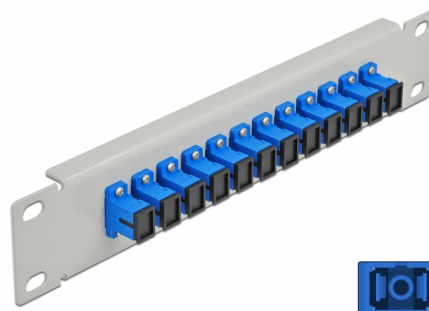

# Delock Krosownica światłowodowa 10", 12 Portów SC Simplex 1U szary

## Opis

Panel Delock jest wyposażony w dwanaście złączy światłowodowych SC Simplex i pozwala na instalację w szafie sieciowej 10". Złącza SC Simplex pozwalają na łączenie dwu optycznych złączy męskich.

## Szczegóły techniczne

- Złącze:
  - 12 x SC Simplex żeński >
  - 12 x SC Simplex żeński
- Dla światłowodów Jednomodowych
- Tuleja ceramiczna
- Z osłoną przeciwkurzową
- Kolor: niebieski
- Do montowania w szafie 10", 1U
- 12 portów złącza SC Simplex
- Materiał obudowy: metal
- Obudowa kolor: szary
- Wymiary (DxSxW): ok. 254 x 44 x 10 mm

## Physical characteristics

Obudowa kolor:	szary
Materiał obudowy:	metal
Długość:	254 mm
Width:	44 mm
Height:	10 mm
Kolor:	niebieski