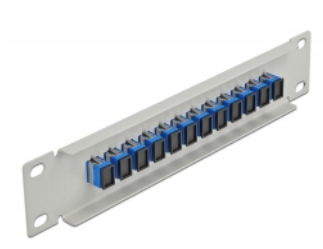

Delock 10" optička Patch ploča 12 ulaza SC Simplex plava 1U siv

Opis

Ova Patch ploča tvrtke Delock opremljena je s dvanaest SC Simplex optičkih vlaknastih sprežnika te je prikladna za ugradnju u 10" mrežno kućište. Sa SC Simplex sprežnicima, vlaknasti optički muški spojnici mogu se lako međusobno spojiti.

Predmet br. 66781

EAN: 4043619667819

Zemlja podrijetla: China

Pakiranje: Kutija

Tehnički podaci

- Priključak:
 - 12 x SC Simplex ženski >
 - 12 x SC Simplex ženski
- Jednomodni kabel
- Keramički rukavac
- S poklopcem za prašinu
- Boja: plava
- Za ugradnju u 10" mrežno kućište, 1U
- 12 ulaza sa SC Simplex sprežnicima
- Materijal kućišta: metalna
- Kućište boja: siv
- Mjere (DxŠxV): oko 254 x 44 x 10 mm

Sadržaj pakiranja

- 10" optička Patch ploča

Slike

Interface

Priključak 1:	12 x SC Simplex ženski
Priključak 2:	12 x SC Simplex ženski

Physical characteristics

Kućište boja:	siv
Materijal kućišta:	metal
Duljina:	254 mm
Width:	44 mm
Height:	10 mm
Boja:	plava