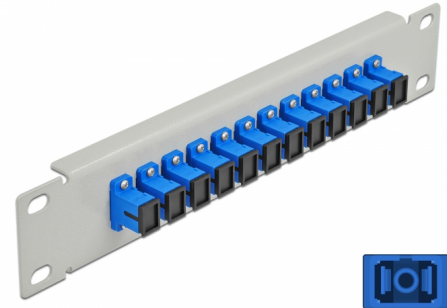

Delock 10" optička Patch ploča 12 ulaza SC Simplex plava 1U siv

Opis

Ova Patch ploča tvrtke Delock opremljena je s dvanaest SC Simplex optičkih vlaknastih sprežnika te je prikladna za ugradnju u 10" mrežno kućište. Sa SC Simplex sprežnicima, vlaknasti optički muški spojnici mogu se lako međusobno spojiti.

Predmet br. 66781

EAN: 4043619667819

Zemlja podrijetla: China

Pakiranje: Kutija

Tehnički podaci

- Priključak:
 - 12 x SC Simplex ženski >
 - 12 x SC Simplex ženski
- Jednomodni kabel
- Keramički rukavac
- S poklopcem za prašinu
- Boja: plava
- Za ugradnju u 10" mrežno kućište, 1U
- 12 ulaza sa SC Simplex sprežnicima
- Materijal kućišta: metalna
- Kućište boja: siv
- Mjere (DxŠxV): oko 254 x 44 x 10 mm

Sadržaj pakiranja

- 10" optička Patch ploča

Slike

Interface

Priključak 1:	12 x SC Simplex ženski
Priključak 2:	12 x SC Simplex ženski

Physical characteristics

Kućište boja:	siv
Materijal kućišta:	metal
Duljina:	254 mm
Width:	44 mm
Height:	10 mm
Boja:	plava