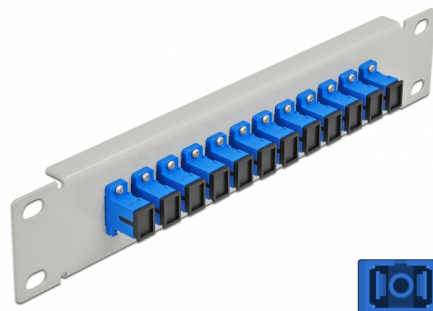

Delock Pannello patch da 10" in fibra ottica a 12 porte per SC Simplex blu 1U grigio

Descrizione

Questo patch panel Delock è dotato di dodici accoppiatori SC Simplex in fibra ottica ed è adatto all'installazione in un armadio di rete da 10". Con gli accoppiatori SC Simplex, i connettori maschi in fibra ottica possono essere facilmente collegati tra loro.

Articolo n. 66781

EAN: 4043619667819

Paese di origine: China

Pacchetto: Box

Dettagli tecnici

- Connettori:
 - 12 x SC Simplex femmina >
 - 12 x SC Simplex femmina
- Per fibra singlemode
- Manicotto in ceramica
- Con coperchio antipolvere
- Colore: blu
- Per il montaggio in un armadio di rete da 10", 1U
- 12 porte con accoppiatori SC Simplex
- Materiale custodia: metallo
- Custodia colore: grigio
- Dimensioni (LxPxA): ca. 254 x 44 x 10 mm

Contenuto della confezione

- Pannello patch in fibra ottica da 10"

Immagini

Interface

Connettore 1:	12 x SC Simplex femmina
Connettore 2:	12 x SC Simplex femmina

Physical characteristics

Custodia colore:	grigio
Materiale custodia:	metallo
Lunghezza:	254 mm
Width:	44 mm
Height:	10 mm
Colour:	blu