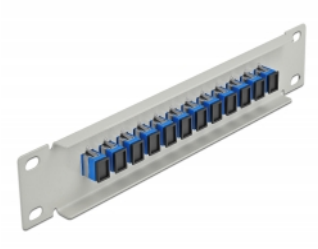

Delock Πίνακας Διασυνδέσεων Οπτικής Ίνας 10" 12 Θύρες Απλού SC Simplex μπλε 1U γκρί

Περιγραφή

Αυτός ο πίνακας διασυνδέσεων της Delock είναι εξοπλισμένος με δώδεκα Απλούς ζεύκτες οπτικής ίνας SC Simplex και είναι κατάλληλος για εγκατάσταση σε σύστημα δικτύου 10". Με τους Απλούς ζεύκτες SC Simplex, οι αρσενικοί σύνδεσμοι οπτικής ίνας μπορούν εύκολα να συνδεθούν ο ένας στον άλλο.

Αρ. προϊόντος 66781

EAN: 4043619667819

Χώρα προέλευσης: China

Συσκευασία: Συσκευασία

Προδιαγραφές

- Συνδετήρας:
 - 12 x SC Simplex θηλυκό >
 - 12 x SC Simplex θηλυκό
- Μονότροπο καλώδιο
- Κεραμικός σύνδεσμος
- Με κάλυμμα για τη σκόνη
- Χρώμα: μπλε
- Για τοποθέτηση σε θάλαμο δικτύου 10", 1U
- 12 θύρες με Απλούς ζεύκτες SC
- Υλικό περιβλήματος: μεταλλική
- Περίβλημα Χρώμα: γκρί
- Διαστάσεις (ΜxΠxΥ): περ. 254 x 44 x 10 mm

Περιεχόμενα συσκευασίας

- Πίνακας συνδέσεων οπτικής ίνας 10"

Εικόνες

Interface

Συνδετήρας 1:	12 x SC Simplex θηλυκό
Συνδετήρας 2:	12 x SC Simplex θηλυκό

Physical characteristics

Περίβλημα Χρώμα:	γκρί
Υλικό περιβλήματος:	μέταλλο
Μήκος:	254 mm
Width:	44 mm
Height:	10 mm
Χρώμα:	μπλε