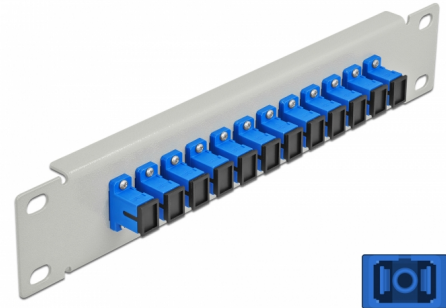

Delock Πίνακας Διασυνδέσεων Οπτικής Ίνας 10" 12 Θύρες Απλού SC Simplex μπλε 1U γκρί

Περιγραφή

Αυτός ο πίνακας διασυνδέσεων της Delock είναι εξοπλισμένος με δώδεκα Απλούς ζεύκτες οπτικής ίνας SC Simplex και είναι κατάλληλος για εγκατάσταση σε σύστημα δικτύου 10". Με τους Απλούς ζεύκτες SC Simplex, οι αρσενικοί σύνδεσμοι οπτικής ίνας μπορούν εύκολα να συνδεθούν ο ένας στον άλλο.

Αρ. προϊόντος 66781

EAN: 4043619667819

Χώρα προέλευσης: China

Συσκευασία: Συσκευασία

Προδιαγραφές

- Συνδετήρας:
 - 12 x SC Simplex θηλυκό >
 - 12 x SC Simplex θηλυκό
- Μονότροπο καλώδιο
- Κεραμικός σύνδεσμος
- Με κάλυμμα για τη σκόνη
- Χρώμα: μπλε
- Για τοποθέτηση σε θάλαμο δικτύου 10", 1U
- 12 θύρες με Απλούς ζεύκτες SC
- Υλικό περιβλήματος: μεταλλική
- Περίβλημα Χρώμα: γκρί
- Διαστάσεις (ΜxΠxΥ): περ. 254 x 44 x 10 mm

Περιεχόμενα συσκευασίας

- Πίνακας συνδέσεων οπτικής ίνας 10"

Εικόνες

Interface

Συνδετήρας 1:	12 x SC Simplex θηλυκό
Συνδετήρας 2:	12 x SC Simplex θηλυκό

Physical characteristics

Περίβλημα Χρώμα:	γκρί
Υλικό περιβλήματος:	μέταλλο
Μήκος:	254 mm
Width:	44 mm
Height:	10 mm
Χρώμα:	μπλε