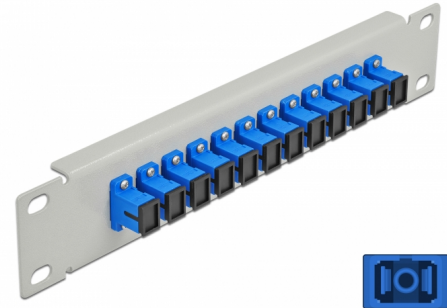

Delock Panneau 10" de distribution de fibre optique, 12 ports SC Simplex bleus, 1 unité, gris

Description

Ce panneau de distribution de Delock est équipé de douze coupleurs de fibre optique SC Simplex, et il est convenable pour l'installation dans une armoire de réseau de 10". Avec les coupleurs SC Simplex, les connecteurs mâles de fibre optique peuvent être facilement branchés les uns aux autres.

N° produit 66781

EAN: 4043619667819

Pays d'origine: China

Emballage: Box

Détails techniques

- Connecteurs :
 - 12 x SC Simplex femelle >
 - 12 x SC Simplex femelle
- Pour fibre mode unique
- Manchon en céramique
- Avec couvercle anti-poussière
- Couleur : bleu
- Pour le montage d'une cabine de réseau 10", 1U
- 12 ports avec coupleurs SC Simplex
- Matériau du boîtier : métal
- Boîtier couleur: gris
- Dimensions (LxIxH) : env. 254 x 44 x 10 mm

Contenu de l'emballage

- Panneau 10" de distribution de fibre optique

Image

Interface

| | |
|---------------|-------------------------|
| Connecteur 1: | 12 x SC Simplex femelle |
| Connecteur 2: | 12 x SC Simplex femelle |

Physical characteristics

| | |
|-----------------------|--------|
| Boîtier couleur: | gris |
| Matériau du boîtier : | métal |
| Longueur: | 254 mm |
| Width: | 44 mm |
| Height: | 10 mm |
| Couleur: | bleu |