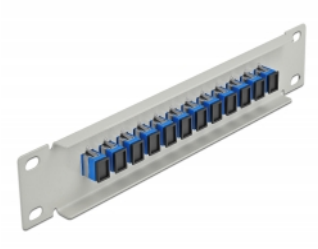

Delock Panneau 10" de distribution de fibre optique, 12 ports SC Simplex bleus, 1 unité, gris

Description

Ce panneau de distribution de Delock est équipé de douze coupleurs de fibre optique SC Simplex, et il est convenable pour l'installation dans une armoire de réseau de 10". Avec les coupleurs SC Simplex, les connecteurs mâles de fibre optique peuvent être facilement branchés les uns aux autres.

N° produit 66781

EAN: 4043619667819

Pays d'origine: China

Emballage: Box

Détails techniques

- Connecteurs :
 - 12 x SC Simplex femelle >
 - 12 x SC Simplex femelle
- Pour fibre mode unique
- Manchon en céramique
- Avec couvercle anti-poussière
- Couleur : bleu
- Pour le montage d'une cabine de réseau 10", 1U
- 12 ports avec coupleurs SC Simplex
- Matériau du boîtier : métal
- Boîtier couleur: gris
- Dimensions (LxIxH) : env. 254 x 44 x 10 mm

Contenu de l'emballage

- Panneau 10" de distribution de fibre optique

Image

Interface

| | |
|---------------|-------------------------|
| Connecteur 1: | 12 x SC Simplex femelle |
| Connecteur 2: | 12 x SC Simplex femelle |