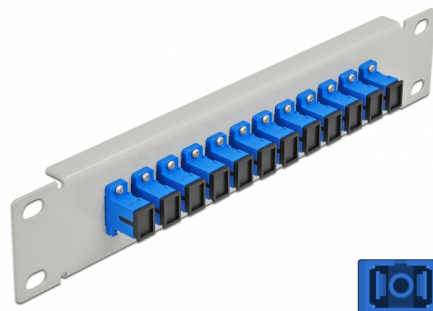

Delock Panel de conexión de fibra óptica de 10" de 12 puertos SC Simplex azul 1U gris

Descripción

Este panel de conexión de Delock está equipado con doce acopladores de fibra óptica SC Simplex y es adecuado para su instalación en un gabinete de red de 10". Con los acopladores SC Simplex, pueden enlazarse los conectores macho de fibra óptica fácilmente entre sí.

Número de elemento 66781

EAN: 4043619667819

Pais de origen: China

Paquete: Box

Detalles técnicos

- Conectores:
 - 12 x SC Simplex hembra >
 - 12 x SC Simplex hembra
- Para fibra monomodo
- Manga de cerámica
- Con tapa para el polvo
- Color: azul
- Para montaje en gabinete de red de 10", 1U
- 12 puertos con acopladores SC Simplex
- Material de la carcasa: metal
- Carcasa color: gris
- Dimensiones (LAXANxAL): aprox. 254 x 44 x 10 mm

Contenido del paquete

- Panel de conexión de fibra óptica de 10"

Image

Interface

Conector 1:	12 x SC Simplex hembra
Conector 2 :	12 x SC Simplex hembra

Physical characteristics

Carcasa color:	gris
Material de la carcasa:	metal
Longitud:	254 mm
Width:	44 mm
Height:	10 mm
Color:	azul