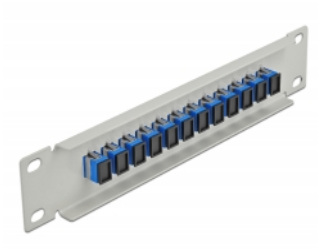

Delock Panel de conexión de fibra óptica de 10" de 12 puertos SC Simplex azul 1U gris

Descripción

Este panel de conexión de Delock está equipado con doce acopladores de fibra óptica SC Simplex y es adecuado para su instalación en un gabinete de red de 10". Con los acopladores SC Simplex, pueden enlazarse los conectores macho de fibra óptica fácilmente entre sí.

Número de elemento 66781

EAN: 4043619667819

Pais de origen: China

Paquete: Box

Detalles técnicos

- Conectores:
 - 12 x SC Simplex hembra >
 - 12 x SC Simplex hembra
- Para fibra monomodo
- Manga de cerámica
- Con tapa para el polvo
- Color: azul
- Para montaje en gabinete de red de 10", 1U
- 12 puertos con acopladores SC Simplex
- Material de la carcasa: metal
- Carcasa color: gris
- Dimensiones (LAXANxAL): aprox. 254 x 44 x 10 mm

Contenido del paquete

- Panel de conexión de fibra óptica de 10"

Image

Interface

Conector 1:	12 x SC Simplex hembra
Conector 2 :	12 x SC Simplex hembra

Physical characteristics

Carcasa color:	gris
Material de la carcasa:	metal
Longitud:	254 mm
Width:	44 mm
Height:	10 mm
Color:	azul