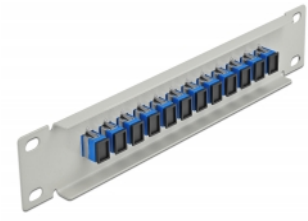

Delock 10" LWL Patchpanel 12 Port SC Simplex blau 1 HE grau

Beschreibung

Dieses Patchpanel von Delock ist mit zwölf SC Simplex Kupplungen ausgestattet und eignet sich für den Einbau in einen 10" Netzwerkschrank. Mit den SC Simplex Kupplungen können LWL Stecker einfach miteinander verbunden werden.

Artikel-Nr. 66781

EAN: 4043619667819

Ursprungsland: China

Verpackung: Box

Technische Daten

- Anschlüsse:
 - 12 x SC Simplex Buchse >
 - 12 x SC Simplex Buchse
- Für Singlemode Faser
- Keramikhülse
- Mit Staubschutzabdeckung
- Farbe: blau
- Zur Montage in 10" Netzwerkschrank, 1 HE
- 12 Ports mit SC Simplex Kupplungen
- Gehäusematerial: Metall
- Gehäusefarbe: grau
- Maße (LxBxH): ca. 254 x 44 x 10 mm

Packungsinhalt

- 10" LWL Patchpanel

Abbildungen

Schnittstelle

Anschluss 1:	12 x SC Simplex Buchse
Anschluss 2:	12 x SC Simplex Buchse

Physikalische Eigenschaften

Gehäusefarbe:	grau
Gehäusematerial:	Metall
Länge:	254 mm
Breite:	44 mm
Höhe:	10 mm
Farbe:	blau