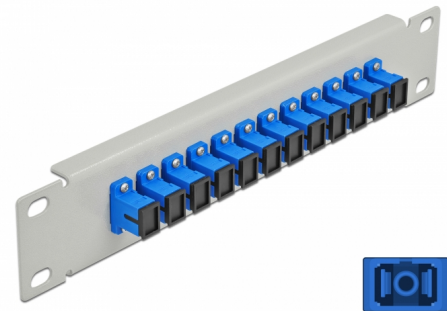

Delock 10" LWL Patchpanel 12 Port SC Simplex blau 1 HE grau

Beschreibung

Dieses Patchpanel von Delock ist mit zwölf SC Simplex Kupplungen ausgestattet und eignet sich für den Einbau in einen 10" Netzwerkschrank. Mit den SC Simplex Kupplungen können LWL Stecker einfach miteinander verbunden werden.

Artikel-Nr. 66781

EAN: 4043619667819

Ursprungsland: China

Verpackung: Box

Technische Daten

- Anschlüsse:
 - 12 x SC Simplex Buchse >
 - 12 x SC Simplex Buchse
- Für Singlemode Faser
- Keramikhülse
- Mit Staubschutzabdeckung
- Farbe: blau
- Zur Montage in 10" Netzwerkschrank, 1 HE
- 12 Ports mit SC Simplex Kupplungen
- Gehäusematerial: Metall
- Gehäusefarbe: grau
- Maße (LxBxH): ca. 254 x 44 x 10 mm

Packungsinhalt

- 10" LWL Patchpanel

Abbildungen

Schnittstelle

Anschluss 1:	12 x SC Simplex Buchse
Anschluss 2:	12 x SC Simplex Buchse

Physikalische Eigenschaften

Gehäusefarbe:	grau
Gehäusematerial:	Metall
Länge:	254 mm
Breite:	44 mm
Höhe:	10 mm
Farbe:	blau