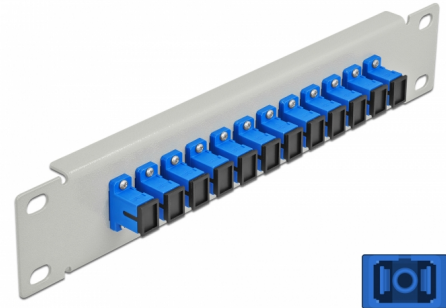

Delock 10" patch panel pro optická vlákna, 12 portů, SC Simplex, modrý, 1U, šedá

Popis

Tento spojovací panel značky Delock je vybaven dvanácti optickovláknovými spojkami SC Simplex je vhodný k instalaci do 10" síťové skříně. Se spojkami SC Duplex lze snadno navzájem propojit dva zástrčkové konektory optickovláknových kabelů.

Číslo produktu 66781

EAN: 4043619667819

Země původu: China

Balení: Box

Technické detaily

- Konektor:
 - 12 x SC Simplex samice >
 - 12 x SC Simplex samice
- Pro Single mód optiku
- Keramická objímka
- S prachovou zálepkou
- Barva: modrý
- K montáži do síťové skříně rozměru 10", 1U
- 12 portů se spojkami SC Simplex
- Materiál pouzdra: kovová
- Pouzdro barva: šedá
- Rozměry (DxŠxV): cca. 254 x 44 x 10 mm

Obsah balení

- 10" optický patch panel

Příslušenství

Interface

Konektor 1:	12 x SC Simplex samice
Konektor 2:	12 x SC Simplex samice

Physical characteristics

Pouzdro barva:	šedá
Materiál pouzdra:	kov
Délka:	254 mm
Width:	44 mm
Height:	10 mm
Barva:	modrý