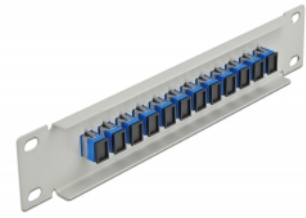

Delock 10" patch panel pro optická vlákna, 12 portů, SC Simplex, modrý, 1U, šedá

Popis

Tento spojovací panel značky Delock je vybaven dvanácti optickovláknovými spojkami SC Simplex je vhodný k instalaci do 10" síťové skříně. Se spojkami SC Duplex lze snadno navzájem propojit dva zástrčkové konektory optickovláknových kabelů.

Číslo produktu 66781

EAN: 4043619667819

Země původu: China

Balení: Box

Technické detaily

- Konektor:
 - 12 x SC Simplex samice >
 - 12 x SC Simplex samice
- Pro Single mód optiku
- Keramická objímka
- S prachovou zálepkou
- Barva: modrý
- K montáži do síťové skříně rozměru 10", 1U
- 12 portů se spojkami SC Simplex
- Materiál pouzdra: kovová
- Pouzdro barva: šedá
- Rozměry (DxŠxV): cca. 254 x 44 x 10 mm

Obsah balení

- 10" optický patch panel

Příslušenství

Interface

Konektor 1:	12 x SC Simplex samice
Konektor 2:	12 x SC Simplex samice

Physical characteristics

Pouzdro barva:	šedá
Materiál pouzdra:	kov
Délka:	254 mm
Width:	44 mm
Height:	10 mm
Barva:	modrý