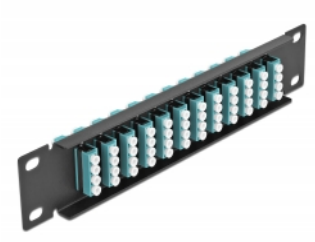

Delock 10" fiberoptisk patchpanel 12 portar LC-quad aqua 1U svart

Beskrivning

Patchpanel från Delock som är utrustad med tolv LC Quad fiberoptiska kontakter och passar för installation i 10"-nätverkskabinett. Med LC Quad-kontakterna kan fiberoptiska haneanslutningar enkelt anslutas till varandra.

Artikelnummer 66779

EAN: 4043619667796

Ursprungsland: China

Paket: Låda

Specifikationer

- Anslutning:
 - 12 x LC Quad hona >
 - 12 x LC Quad hona
- För multimodfiber OM3
- Keramisk hylsa
- Med dammskydd
- Färg: aqua
- För montering i 10" nätverkskabinett, 1U
- 12 portar med LC Quad -kopplingar
- Höljets material: metall
- Hölje färg: svart
- Mått (LxBxH): ca 254 x 44 x 10 mm

Paketets innehåll

- 10" fiberoptisk patchpanel

Bilder

Interface

Kontakt 1:	12 x LC Quad hona
Kontakt 2:	12 x LC Quad hona

Physical characteristics

Hölje färg:	svart
Höljets material:	metall
Längd:	254 mm
Width:	44 mm
Height:	10 mm
Färg:	aqua