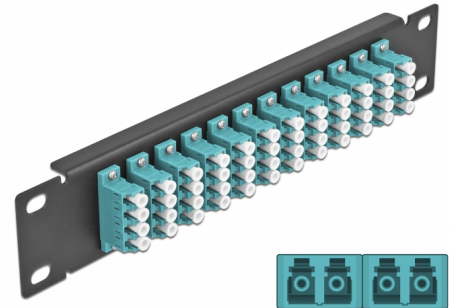

Delock 10" fiberoptisk patchpanel 12 portar LC-quad aqua 1U svart

Beskrivning

Patchpanel från Delock som är utrustad med tolv LC Quad fiberoptiska kontakter och passar för installation i 10"-nätverkskabinett. Med LC Quad-kontakterna kan fiberoptiska haneanslutningar enkelt anslutas till varandra.

Artikelnummer 66779

EAN: 4043619667796

Ursprungsland: China

Paket: Låda

Specifikationer

- Anslutning:
 - 12 x LC Quad hona >
 - 12 x LC Quad hona
- För multimodfiber OM3
- Keramisk hylsa
- Med dammskydd
- Färg: aqua
- För montering i 10" nätverkskabinett, 1U
- 12 portar med LC Quad -kopplingar
- Höljets material: metall
- Hölje färg: svart
- Mått (LxBxH): ca 254 x 44 x 10 mm

Paketets innehåll

- 10" fiberoptisk patchpanel

Bilder

Interface

Kontakt 1:	12 x LC Quad hona
Kontakt 2:	12 x LC Quad hona

Physical characteristics

Hölje färg:	svart
Höljets material:	metall
Längd:	254 mm
Width:	44 mm
Height:	10 mm
Färg:	aqua