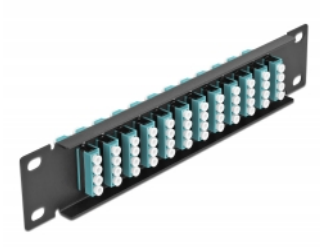

Delock Πίνακας Διασυνδέσεων Οπτικής Ίνας 10" 12 Θύρες Απλού LC Quad άκουα 1U μαύρο

Περιγραφή

Αυτός ο πίνακας διασυνδέσεων της Delock είναι εξοπλισμένος με δώδεκα Απλούς ζεύκτες οπτικής ίνας LC Quad και είναι κατάλληλος για εγκατάσταση σε σύστημα δικτύου 10". Με τους Απλούς ζεύκτες LC Quad, οι αρσενικοί σύνδεσμοι οπτικής ίνας μπορούν εύκολα να συνδεθούν ο ένας στον άλλο.

Αρ. προϊόντος 66779

EAN: 4043619667796

Χώρα προέλευσης: China

Συσκευασία: Συσκευασία

Προδιαγραφές

- Συνδετήρας:
 - 12 x LC Quad θηλυκό >
 - 12 x LC Quad θηλυκό
- Για πολυτροπική ίνα OM3
- Κεραμικός σύνδεσμος
- Με κάλυμμα για τη σκόνη
- Χρώμα: άκουα
- Για τοποθέτηση σε θάλαμο δικτύου 10", 1U
- 12 θύρες με Απλούς ζεύκτες LC
- Υλικό περιβλήματος: μεταλλική
- Περίβλημα Χρώμα: μαύρο
- Διαστάσεις (ΜxΠxΥ): περ. 254 x 44 x 10 mm

Περιεχόμενα συσκευασίας

- Πίνακας συνδέσεων οπτικής ίνας 10"

Εικόνες

Interface

Συνδετήρας 1:	12 x LC Quad θηλυκό
Συνδετήρας 2:	12 x LC Quad θηλυκό

Physical characteristics

Περίβλημα Χρώμα:	μαύρο
Υλικό περιβλήματος:	μέταλλο
Μήκος:	254 mm
Width:	44 mm
Height:	10 mm
Χρώμα:	aqua