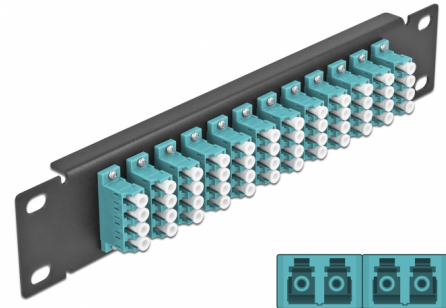

Delock Πίνακας Διασυνδέσεων Οπτικής Ίνας 10" 12 Θύρες Απλού LC Quad άκουα 1U μαύρο

Περιγραφή

Αυτός ο πίνακας διασυνδέσεων της Delock είναι εξοπλισμένος με δώδεκα Απλούς ζεύκτες οπτικής ίνας LC Quad και είναι κατάλληλος για εγκατάσταση σε σύστημα δικτύου 10". Με τους Απλούς ζεύκτες LC Quad, οι αρσενικοί σύνδεσμοι οπτικής ίνας μπορούν εύκολα να συνδεθούν ο ένας στον άλλο.

Αρ. προϊόντος 66779

EAN: 4043619667796

Χώρα προέλευσης: China

Συσκευασία: Συσκευασία

Προδιαγραφές

- Συνδετήρας:
 - 12 x LC Quad θηλυκό >
 - 12 x LC Quad θηλυκό
- Για πολυτροπική ίνα OM3
- Κεραμικός σύνδεσμος
- Με κάλυμμα για τη σκόνη
- Χρώμα: άκουα
- Για τοποθέτηση σε θάλαμο δικτύου 10", 1U
- 12 θύρες με Απλούς ζεύκτες LC
- Υλικό περιβλήματος: μεταλλική
- Περίβλημα Χρώμα: μαύρο
- Διαστάσεις (ΜxΠxΥ): περ. 254 x 44 x 10 mm

Περιεχόμενα συσκευασίας

- Πίνακας συνδέσεων οπτικής ίνας 10"

Εικόνες

Interface

Συνδετήρας 1:	12 x LC Quad θηλυκό
Συνδετήρας 2:	12 x LC Quad θηλυκό

Physical characteristics

Περίβλημα Χρώμα:	μαύρο
Υλικό περιβλήματος:	μέταλλο
Μήκος:	254 mm
Width:	44 mm
Height:	10 mm
Χρώμα:	aqua