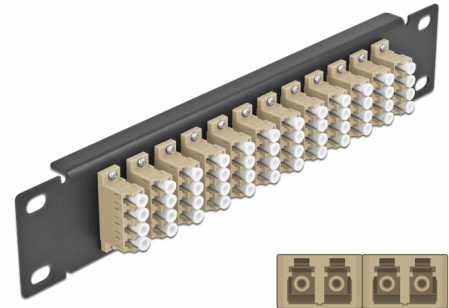

Delock 10" optička Patch ploča 12 ulaza LC Quad bež 1U crna

Opis

Ova Patch ploča tvrtke Delock opremljena je s dvanaest LC Quad optičkih vlaknastih sprežnika te je prikladna za ugradnju u 10" mrežno kućište. Sa LC Quad sprežnicima, vlaknasti optički muški spojnici mogu se lako međusobno spojiti.

Predmet br. 66778

EAN: 4043619667789

Zemlja podrijetla: China

Pakiranje: Kutija

Tehnički podaci

- Priključak:
 - 12 x LC Quad ženski >
 - 12 x LC Quad ženski
- Za vlakna za više načina rada OM1 / OM2
- Keramički rukavac
- S poklopcem za prašinu
- Boja: bež
- Za ugradnju u 10" mrežno kućište, 1U
- 12 ulaza sa LC Quad sprežnicima
- Materijal kućišta: metalna
- Kućište boja: crno
- Mjere (DxŠxV): oko 254 x 44 x 10 mm

Sadržaj pakiranja

- 10" optička Patch ploča

Slike

Interface

Priključak 1:	12 x LC Quad ženski
Priključak 2:	12 x LC Quad ženski

Physical characteristics

Kućište boja:	crne
Materijal kućišta:	metal
Duljina:	254 mm
Width:	44 mm
Height:	10 mm
Boja:	bež