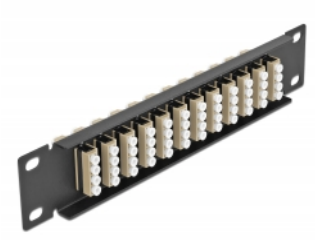

Delock Pannello patch da 10" in fibra ottica a 12 porte per LC Quad beige 1U nero

Descrizione

Questo patch panel Delock è dotato di dodici accoppiatori LC Quad in fibra ottica ed è adatto all'installazione in un armadio di rete da 10". Con gli accoppiatori LC Quad, i connettori maschi in fibra ottica possono essere facilmente collegati tra loro.

Articolo n. 66778

EAN: 4043619667789

Paese di origine: China

Pacchetto: Box

Dettagli tecnici

- Connettori:
 - 12 x LC Quad femmina >
 - 12 x LC Quad femmina
- Per fibra a più modalità OM1 / OM2
- Manicotto in ceramica
- Con coperchio antipolvere
- Colore: beige
- Per il montaggio in un armadio di rete da 10", 1U
- 12 porte con accoppiatori LC Quad
- Materiale custodia: metallo
- Custodia colore: nero
- Dimensioni (LxPxA): ca. 254 x 44 x 10 mm

Contenuto della confezione

- Pannello patch in fibra ottica da 10"

Immagini

Interface

Connettore 1:	12 x LC Quad femmina
Connettore 2:	12 x LC Quad femmina

Physical characteristics

Custodia colore:	nero
Materiale custodia:	metallo
Lunghezza:	254 mm
Width:	44 mm
Height:	10 mm
Colour:	beige