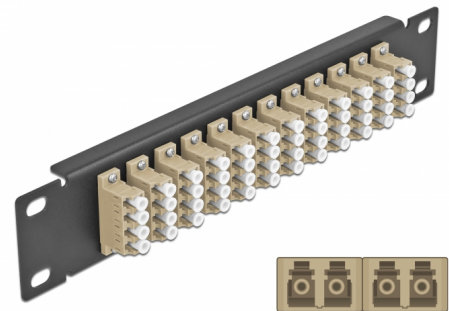

Delock Pannello patch da 10" in fibra ottica a 12 porte per LC Quad beige 1U nero

Descrizione

Questo patch panel Delock è dotato di dodici accoppiatori LC Quad in fibra ottica ed è adatto all'installazione in un armadio di rete da 10". Con gli accoppiatori LC Quad, i connettori maschi in fibra ottica possono essere facilmente collegati tra loro.

Articolo n. 66778

EAN: 4043619667789

Paese di origine: China

Pacchetto: Box

Dettagli tecnici

- Connettori:
 - 12 x LC Quad femmina >
 - 12 x LC Quad femmina
- Per fibra a più modalità OM1 / OM2
- Manicotto in ceramica
- Con coperchio antipolvere
- Colore: beige
- Per il montaggio in un armadio di rete da 10", 1U
- 12 porte con accoppiatori LC Quad
- Materiale custodia: metallo
- Custodia colore: nero
- Dimensioni (LxPxA): ca. 254 x 44 x 10 mm

Contenuto della confezione

- Pannello patch in fibra ottica da 10"

Immagini

Interface

Connettore 1:	12 x LC Quad femmina
Connettore 2:	12 x LC Quad femmina

Physical characteristics

Custodia colore:	nero
Materiale custodia:	metallo
Lunghezza:	254 mm
Width:	44 mm
Height:	10 mm
Colour:	beige