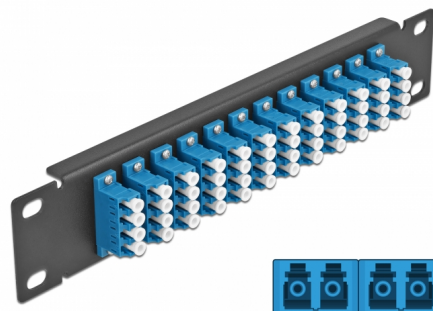

# Delock 10" üvegszálás patch panel 12 portos LC Quad kék 1U fekete

## Leírás

Ez a Delock patch panel felszerelt 12 LC Quad üvegszálás kapcsolóval és beszerelhető egy 10" hálózati kabinetbe. Az LC Quad kapcsolókkal, az üvegszálás apa csatlakozók könnyen egymáshoz köthetők.

## Műszaki adatok

- Csatlakozó:
  - 12 x LC Quad hüvely >
  - 12 x LC Quad hüvely
- Több egyszeres képes szálhoz
- Kerámia borítás
- Por elleni védelem
- Szín: kék
- 10" hálózati szekrényekhez, 1U
- 12 port LC Quad kapcsolókkal
- Burkolat anyaga: fém
- Borítás szín: fekete
- Méretek (HxSzxM): kb. 254 x 44 x 10 mm

## Physical characteristics

Borítás szín:	fekete
Burkolat anyaga:	fém
Hosszúság:	254 mm
Width:	44 mm
Height:	10 mm
Szín:	kék