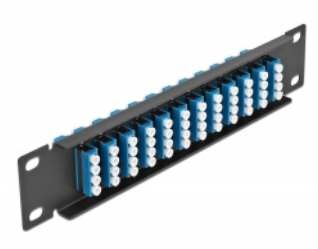

Delock 10" fiberoptisk patchpanel 12 portar LC-quad blå 1U svart

Beskrivning

Patchpanel från Delock som är utrustad med tolv LC Quad fiberoptiska kontakter och passar för installation i 10"-nätverkskabinett. Med LC Quad-kontakterna kan fiberoptiska haneanslutningar enkelt anslutas till varandra.

Artikelnummer 66776

EAN: 4043619667765

Ursprungsland: China

Paket: Låda

Specifikationer

- Anslutning:
 - 12 x LC Quad hona >
 - 12 x LC Quad hona
- För singlemodfiber
- Keramisk hylsa
- Med dammskydd
- Färg: blå
- För montering i 10" nätverkskabinett, 1U
- 12 portar med LC Quad -kopplingar
- Höljets material: metall
- Hölje färg: svart
- Mått (LxBxH): ca 254 x 44 x 10 mm

Paketets innehåll

- 10" fiberoptisk patchpanel

Bilder

Interface

Kontakt 1:	12 x LC Quad hona
Kontakt 2:	12 x LC Quad hona

Physical characteristics

Hölje färg:	svart
Höljets material:	metall
Längd:	254 mm
Width:	44 mm
Height:	10 mm
Färg:	blå